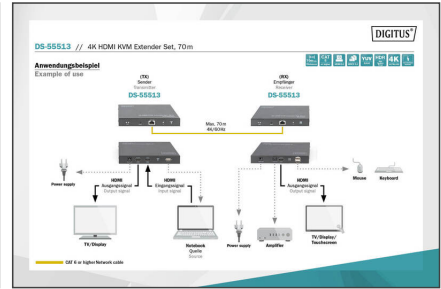

More images: