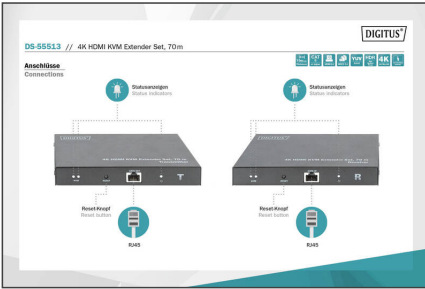

More images: