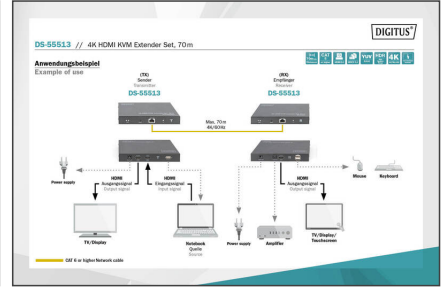

More images: