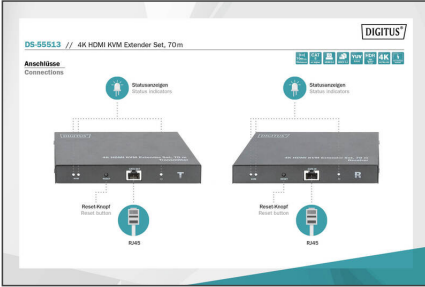

More images: