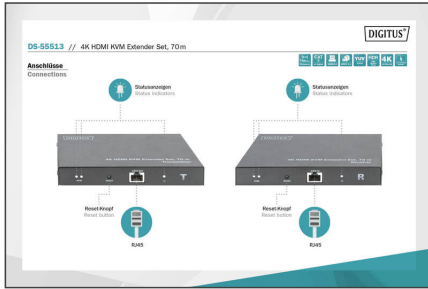

Weitere Anwendungsbilder: