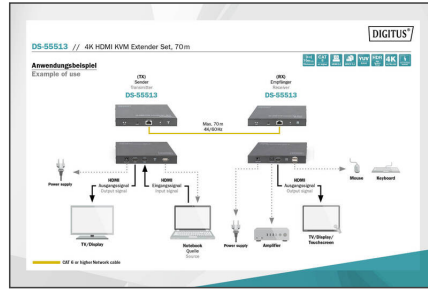

Weitere Anwendungsbilder: