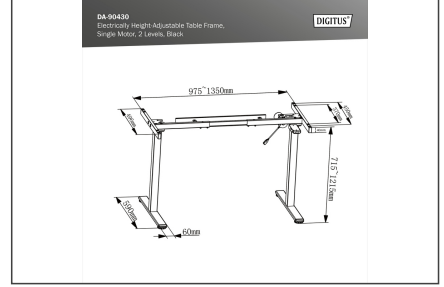

More images:

Safety notes