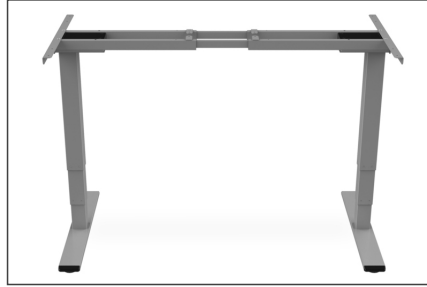

More images:

Safety notes