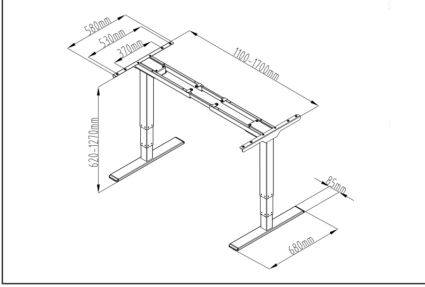

More images:

Safety notes