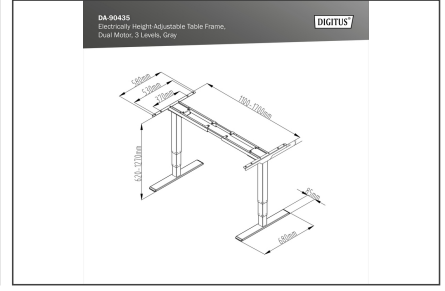

More images:

Safety notes