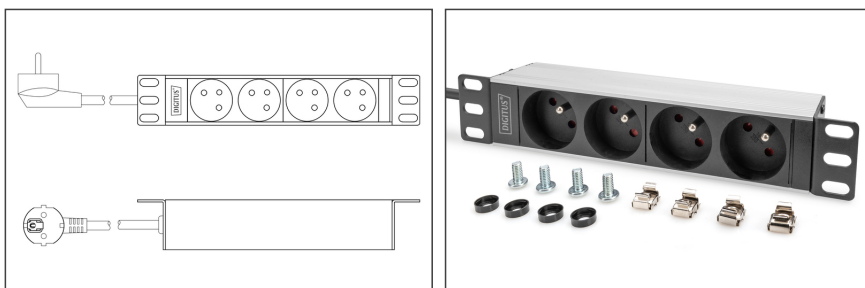

Safety notes

- Questo prodotto non è destinato all'uso non sorvegliato da parte di bambini o persone sotto la loro tutela!
- Evitare umidità o temperature superiori a quelle indicate nella scheda tecnica - Evitare umidità, polvere o vapori, solventi, gas infiammabili.
- Le prese multiple non sono progettate per l'uso permanente con carichi pesanti!
- I socket multipli non devono essere collegati in cascata (evitare di mettere insieme più socket multipli).
- Il carico massimo collegato non deve essere superato.
- Le prese multiple difettose devono essere messe immediatamente fuori servizio e smaltite in modo ecologico.
- In caso di guasto, mettere fuori servizio il prodotto e rivolgersi a un elettricista qualificato.
- Non aprire il prodotto.
- Prima di procedere alla pulizia, scollegare il prodotto dall'alimentazione. Non utilizzare detergenti aggressivi o abrasivi per la pulizia.
- L'ingresso di liquidi può provocare un cortocircuito.

EU responsible person

EU based economic operator ensuring the product complies with the required regulations.

ASSMANN Electronic GmbH
Auf dem Schüffel 3
Lüdenscheid, Germany
<https://www.assmann.com>
info@assmann.com