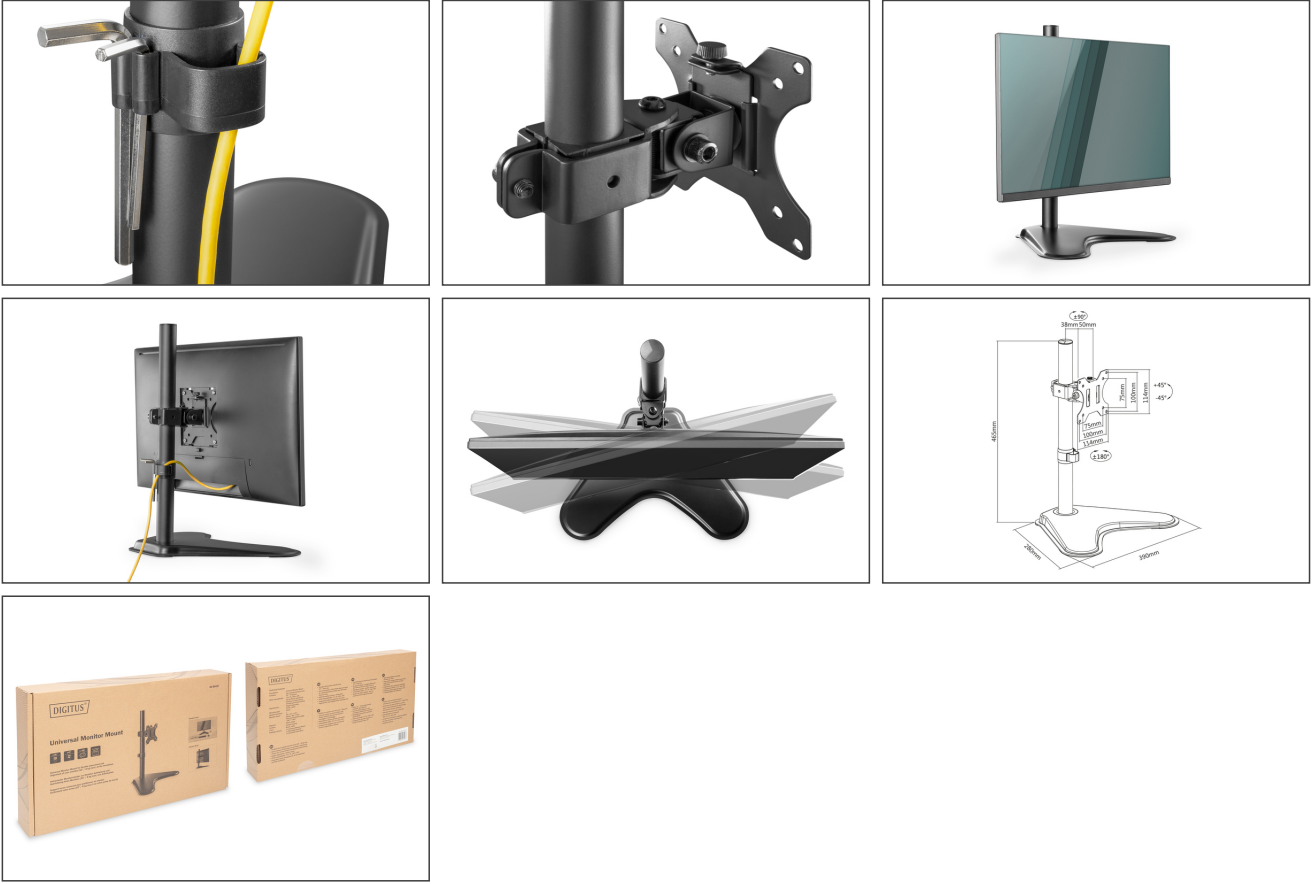

Safety notes

- Montaj ve kurulumla başlamadan önce lütfen kılavuzun tamamını okuyun. Talimatlar veya uyarılar hakkında herhangi bir sorunuz varsa lütfen yerel satıcınızla iletişime geçin.
- DİKKAT: İzin verilen ağırlığı aşan ürünlerle kullanılması hasara veya olası yaralanmalara neden olabilir.
- Braketler kurulum talimatlarına uygun olarak takılmalıdır. Yanlış montaj hasara veya yaralanmaya neden olabilir.
- Güvenlik ekipmanı ve uygun aletler kullanın. Ürün sadece uzmanlar tarafından kurulmalıdır.
- Bu ürün ahşap çerçeveli, masif beton veya taş duvarlara monte edilebilir.
- Yük taşıyan yüzeyler, cihazların ve tüm ek bileşenlerin tüm ağırlığına güvenli bir şekilde dayanabilmelidir.
- Yalnızca birlikte verilen montaj vidalarını kullanın ve VIDALARI ÇOK SIKMAYIN.
- Bu ürün, yutulması halinde boğulma tehlikesine neden olabilecek küçük parçalar içerir. Bu parçaları çocuklardan uzak tutun.
- Bu ürünü sadece iç mekanlarda kullanın. Ürünün açık havada kullanılması yaralanmalara ve hasara yol açabilir.
- ÖNEMLİ: Kurulmadan önce, lütfen alınan tüm bileşenleri bileşen listesiyle karşılaştırın. Parçalar hasarlıysa veya eksikse, yerel bayinizden yedek parça isteyin.
- BAKIM: Montaj braketini güvenlik ve stabilite açısından düzenli olarak kontrol edin (tercihen her üç ayda bir).

EU responsible person

EU based economic operator ensuring the product complies with the required regulations.

ASSMANN Electronic GmbH
Auf dem Schüffel 3
Lüdenscheid, Germany
<https://www.assmann.com>
info@assmann.com