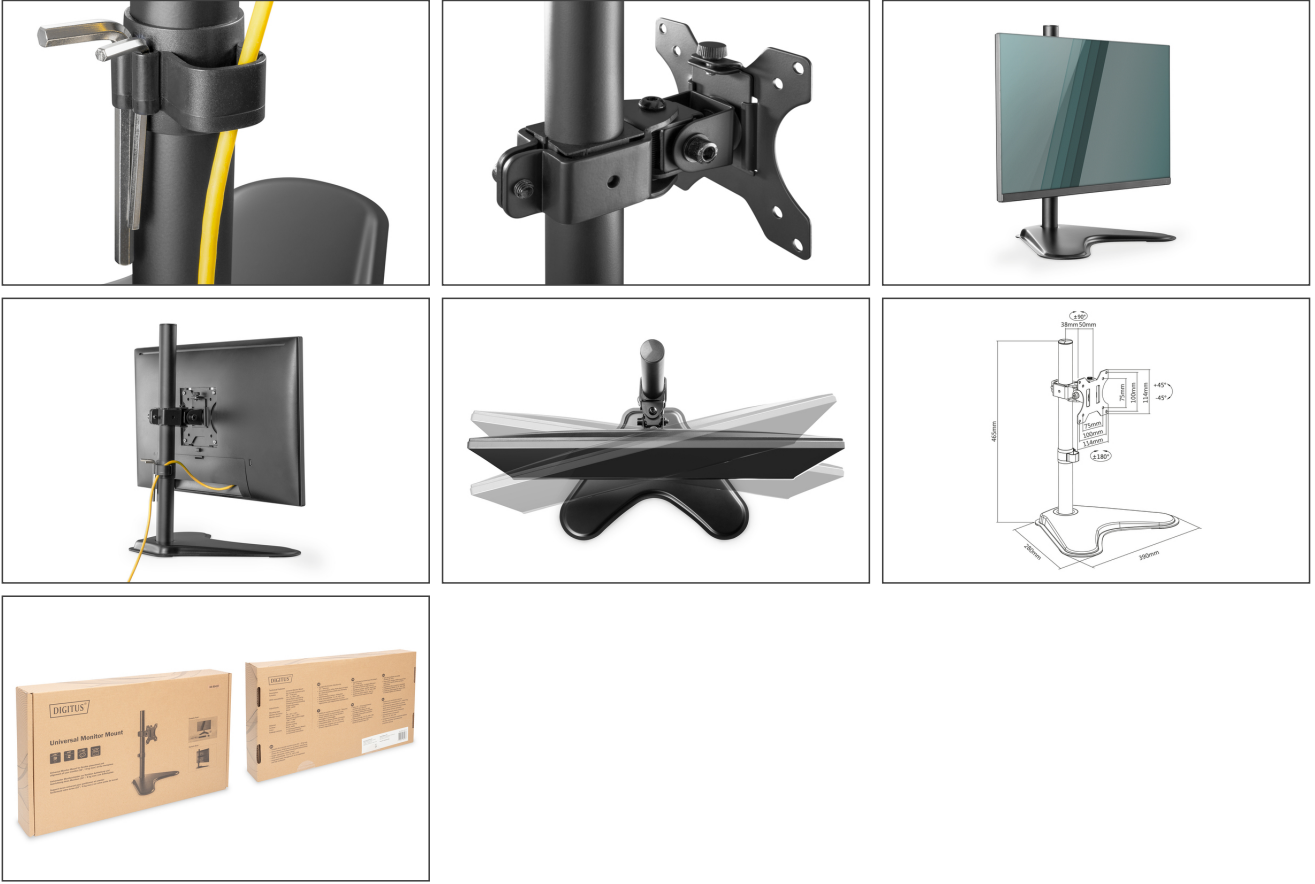

Safety notes

- Montaj ve kurulumla başlamadan önce lütfen kılavuzun tamamını okuyun. Talimatlar veya uyarılar hakkında herhangi bir sorunuz varsa lütfen yerel satıcınızla iletişime geçin.
- DİKKAT: İzin verilen ağırlığı aşan ürünlerle kullanılması hasara veya olası yaralanmalara neden olabilir.
- Braketler kurulum talimatlarına uygun olarak takılmalıdır. Yanlış montaj hasara veya yaralanmaya neden olabilir.
- Güvenlik ekipmanı ve uygun aletler kullanın. Ürün sadece uzmanlar tarafından kurulmalıdır.
- Bu ürün ahşap çerçevesi, masif beton veya taş duvarlara monte edilebilir.
- Yük taşıyan yüzeyler, cihazların ve tüm ek bileşenlerin tüm ağırlığına güvenli bir şekilde dayanabilmelidir.
- Yalnızca birlikte verilen montaj vidalarını kullanın ve VIDALARI ÇOK SIKMAYIN.
- Bu ürün, yutulması halinde boğulma tehlikesine neden olabilecek küçük parçalar içerir. Bu parçaları çocuklardan uzak tutun.
- Bu ürünü sadece iç mekanlarda kullanın. Ürünün açık havada kullanılması yaralanmalara ve hasara yol açabilir.
- ÖNEMLİ: Kurulumdan önce, lütfen alınan tüm bileşenleri bileşen listesiyle karşılaştırın. Parçalar hasarlıysa veya eksikse, yerel bayinizden yedek parça isteyin.
- BAKIM: Montaj braketini güvenlik ve stabilite açısından düzenli olarak kontrol edin (tercihen her üç ayda bir).

EU responsible person

EU based economic operator ensuring the product complies with the required regulations.

ASSMANN Electronic GmbH
Auf dem Schüffel 3
Lüdenscheid, Germany
<https://www.assmann.com>
info@assmann.com