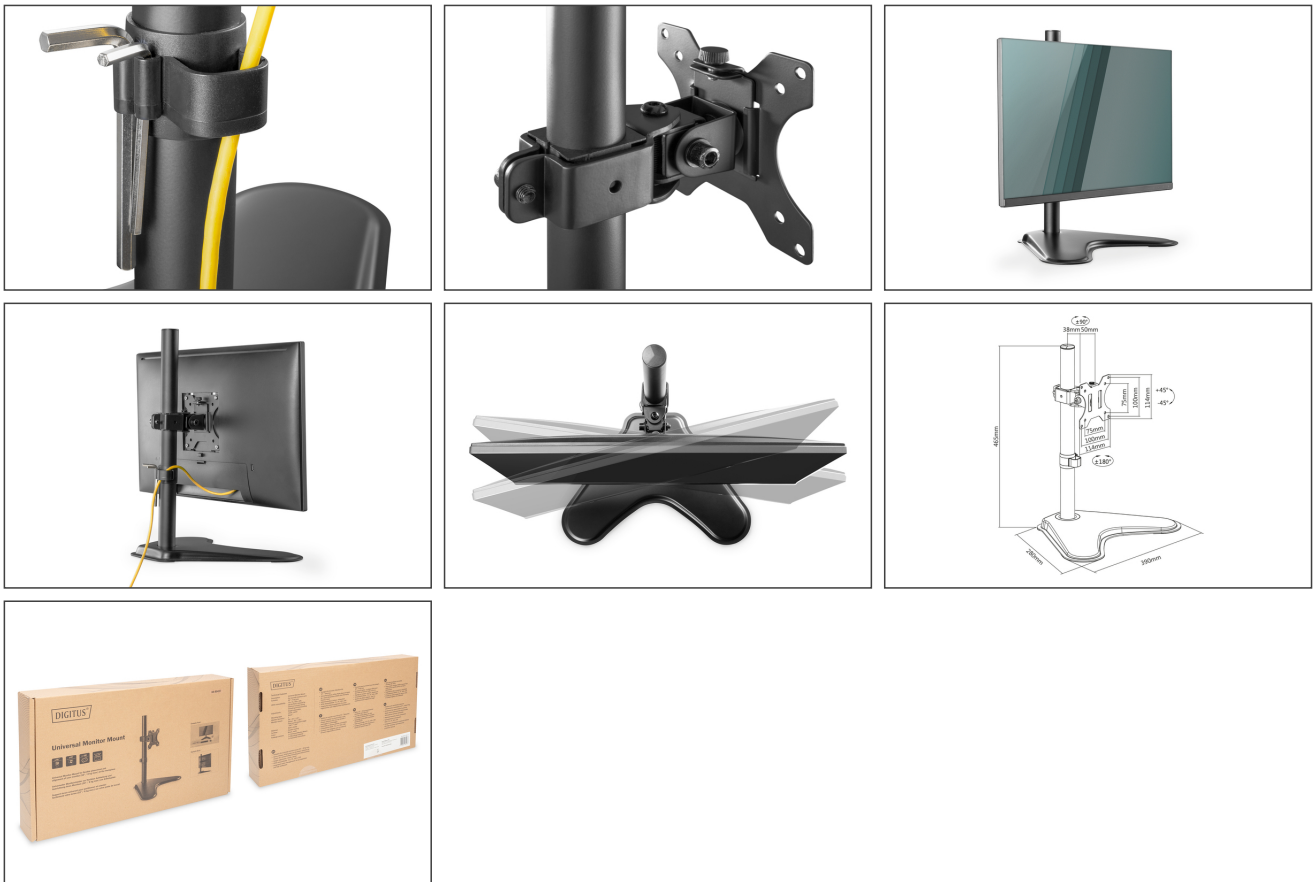

Safety notes

- Lees de volledige handleiding voordat u begint met de montage en installatie. Neem contact op met uw plaatselijke dealer als u vragen hebt over de instructies of waarschuwingen.
- LET OP: Gebruik met producten die het toegestane gewicht overschrijden, kan leiden tot schade of mogelijk letsel.
- Beugels moeten worden gemonteerd volgens de installatie-instructies. Onjuiste installatie kan leiden tot schade of letsel.
- Gebruik veiligheidsuitrusting en geschikt gereedschap. Het product mag alleen door specialisten worden geïnstalleerd.
- Dit product kan worden gemonteerd op muren van houtskeletbouw, massief beton of steen.
- De dragende oppervlakken moeten het volledige gewicht van de toestellen en alle bijkomende onderdelen veilig kunnen dragen.
- Gebruik alleen de bijgeleverde installatieschroeven en draai ze niet te strak aan.
- Dit product bevat kleine onderdelen die bij inslikken verstikkingsgevaar kunnen veroorzaken. Houd deze onderdelen uit de buurt van kinderen.
- Gebruik dit product alleen binnenshuis. Gebruik van het product buitenshuis kan leiden tot letsel en schade.
- BELANGRIJK: Vergelijk voor de installatie alle ontvangen onderdelen met de onderdelenlijst. Als er onderdelen beschadigd zijn of ontbreken, vraag dan uw plaatselijke dealer om vervangende onderdelen.
- ONDERHOUD: Controleer de montagebeugel regelmatig op veiligheid en stabiliteit (bij voorkeur elke drie maanden).

EU responsible person

EU based economic operator ensuring the product complies with the required regulations.

ASSMANN Electronic GmbH
Auf dem Schüffel 3
Lüdenscheid, Germany
<https://www.assmann.com>
info@assmann.com