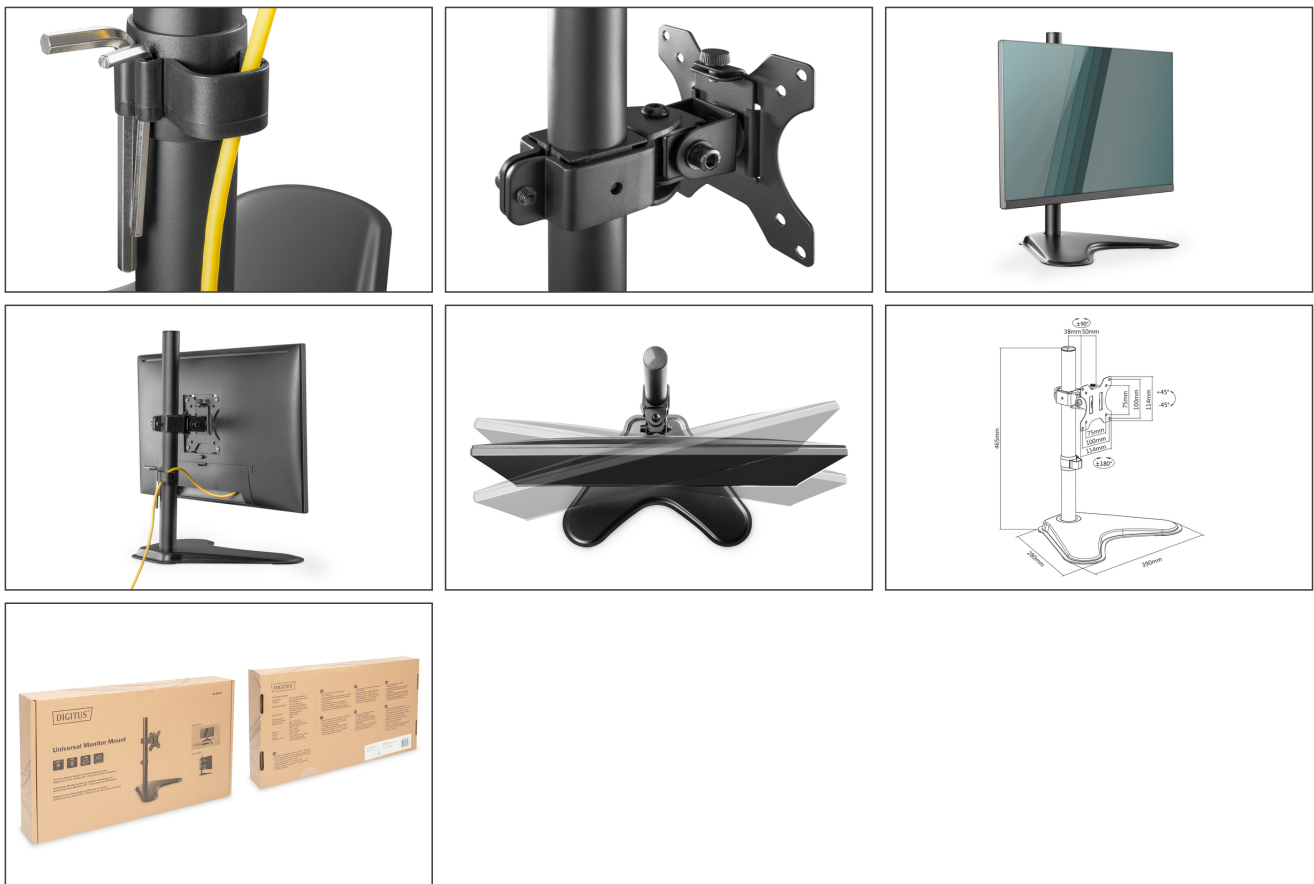

Safety notes

- Lees de volledige handleiding voordat u begint met de montage en installatie. Neem contact op met uw plaatselijke dealer als u vragen hebt over de instructies of waarschuwingen.
- LET OP: Gebruik met producten die het toegestane gewicht overschrijden, kan leiden tot schade of mogelijk letsel.
- Beugels moeten worden gemonteerd volgens de installatie-instructies. Onjuiste installatie kan leiden tot schade of letsel.
- Gebruik veiligheidsuitrusting en geschikt gereedschap. Het product mag alleen door specialisten worden geïnstalleerd.
- Dit product kan worden gemonteerd op muren van houtskeletbouw, massief beton of steen.
- De dragende oppervlakken moeten het volledige gewicht van de toestellen en alle bijkomende onderdelen veilig kunnen dragen.
- Gebruik alleen de bijgeleverde installatieschroeven en draai ze niet te strak aan.
- Dit product bevat kleine onderdelen die bij inslikken verstikkingsgevaar kunnen veroorzaken. Houd deze onderdelen uit de buurt van kinderen.
- Gebruik dit product alleen binnenshuis. Gebruik van het product buitenshuis kan leiden tot letsel en schade.
- BELANGRIJK: Vergelijk voor de installatie alle ontvangen onderdelen met de onderdelenlijst. Als er onderdelen beschadigd zijn of ontbreken, vraag dan uw plaatselijke dealer om vervangende onderdelen.
- ONDERHOUD: Controleer de montagebeugel regelmatig op veiligheid en stabiliteit (bij voorkeur elke drie maanden).

EU responsible person

EU based economic operator ensuring the product complies with the required regulations.

ASSMANN Electronic GmbH
Auf dem Schüffel 3
Lüdenscheid, Germany
<https://www.assmann.com>
info@assmann.com