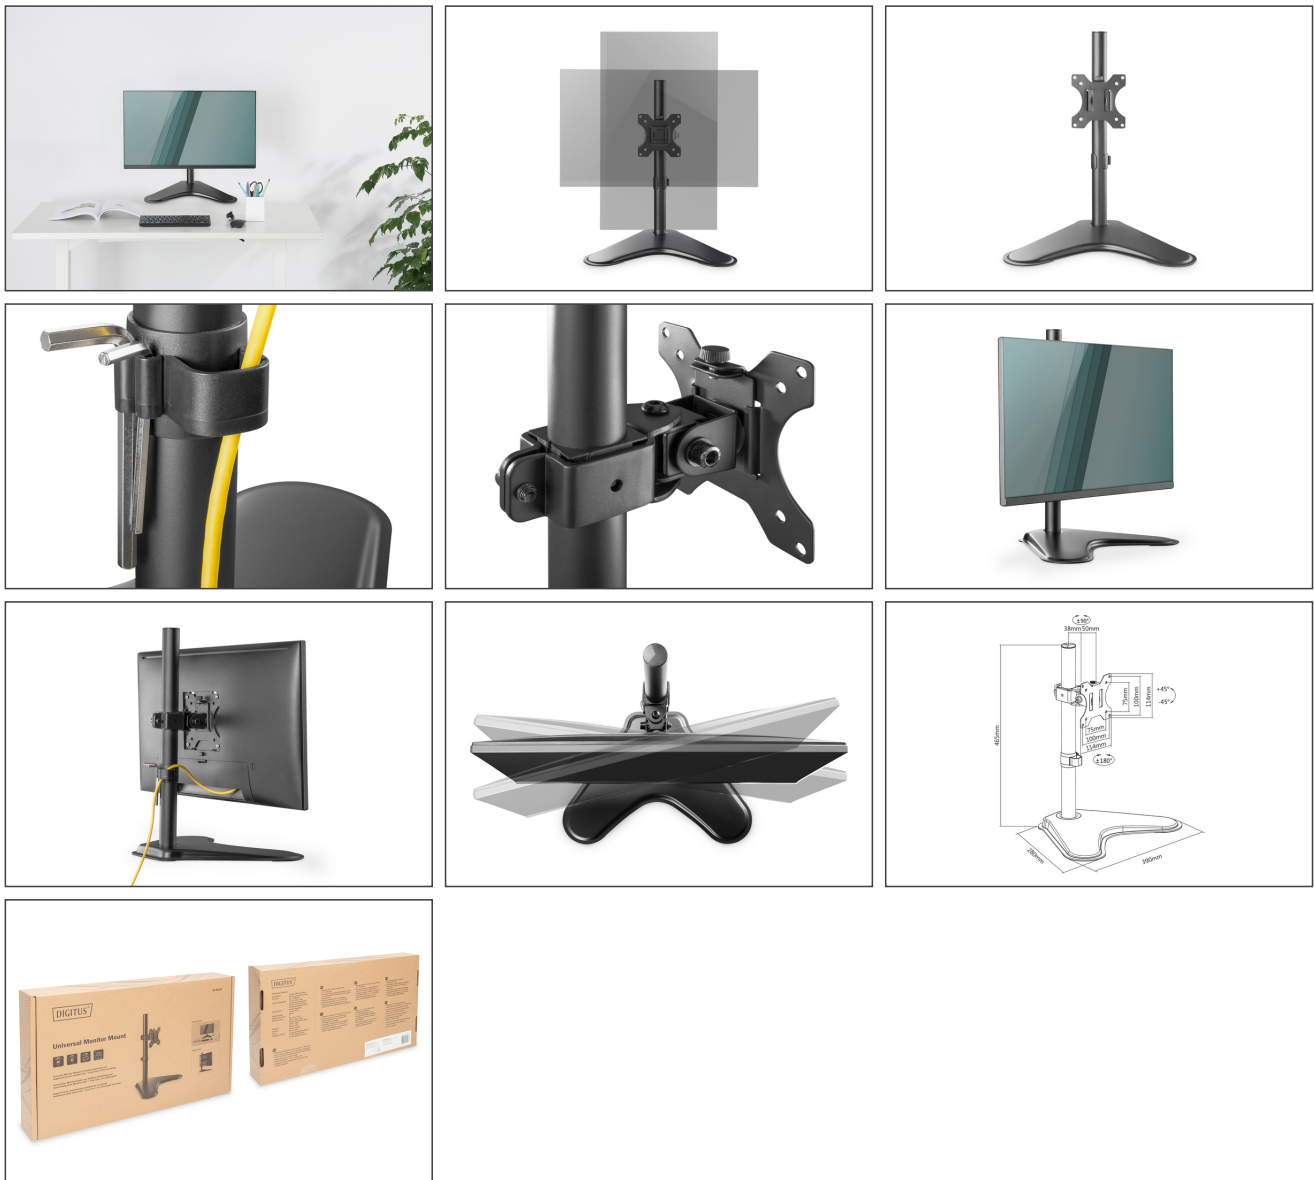

More images:

Safety notes

- Prima di iniziare il montaggio e l'installazione, leggere attentamente il manuale. Per qualsiasi domanda sulle istruzioni o sulle avvertenze, rivolgersi al rivenditore locale.
- **ATTENZIONE:** l'uso di prodotti che superano il peso consentito può causare danni o possibili lesioni.
- Le staffe devono essere montate secondo le istruzioni di installazione. Un'installazione errata può causare danni o lesioni.
- Utilizzare dispositivi di sicurezza e strumenti adeguati. Il prodotto deve essere installato solo da specialisti.
- Questo prodotto può essere montato su pareti a telaio, in cemento armato o in pietra.
- Le superfici portanti devono essere in grado di sopportare in modo sicuro l'intero peso degli apparecchi e di tutti i componenti aggiuntivi.
- Utilizzare esclusivamente le viti di installazione in dotazione e **NON SERRARE TROPPO LE VITE.**
- Questo prodotto contiene parti di piccole dimensioni che possono causare il rischio di soffocamento se ingerite. Tenere queste parti lontano dalla portata dei bambini.
- Utilizzare il prodotto solo in ambienti chiusi. L'uso del prodotto all'aperto può provocare lesioni e danni.
- **IMPORTANTE:** prima dell'installazione, confrontare tutti i componenti ricevuti con l'elenco dei componenti. Se i componenti sono danneggiati o mancanti, rivolgersi al rivenditore locale per ottenere i pezzi di ricambio.
- **MANUTENZIONE:** controllare regolarmente la sicurezza e la stabilità della staffa di montaggio (preferibilmente ogni tre mesi).

EU responsible person

EU based economic operator ensuring the product complies with the required regulations.

ASSMANN Electronic GmbH
Auf dem Schüffel 3
Lüdenscheid, Germany