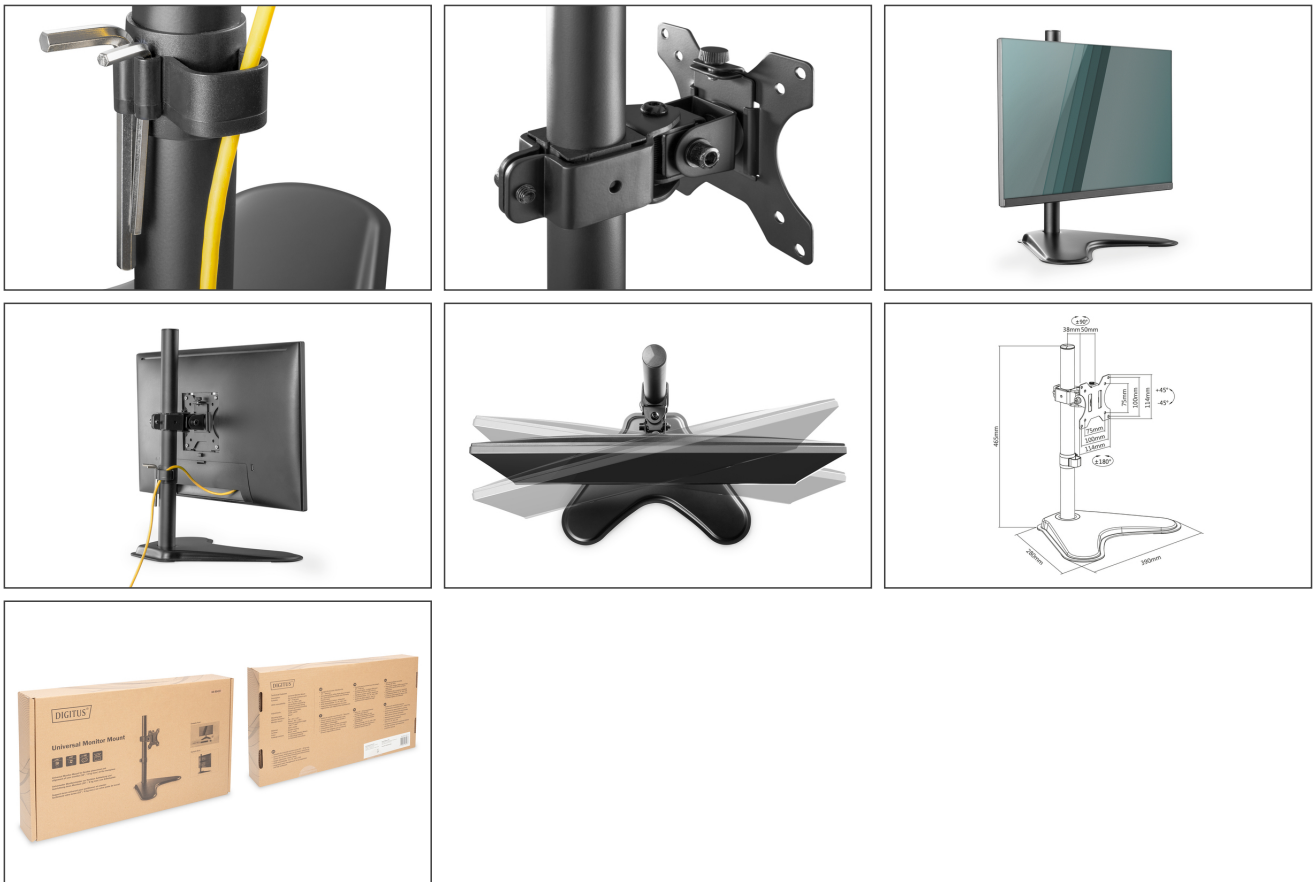

Safety notes

- Veuillez lire l'intégralité du manuel avant de commencer le montage et l'assemblage. Veuillez contacter votre revendeur local pour toute question concernant le manuel ou les avertissements.
- ATTENTION : L'utilisation de produits dépassant le poids autorisé peut entraîner des dommages ou éventuellement des blessures.
- Les supports doivent être fixés conformément aux instructions de montage. Un montage incorrect peut entraîner des dommages ou des blessures. Utilisez un équipement de sécurité et des outils appropriés. Le montage du produit ne doit être effectué que par des spécialistes.
- Ce produit peut être monté sur des murs à colombage, des murs en béton massif ou des murs en pierre.
- Les surfaces portantes doivent pouvoir supporter en toute sécurité le poids total des appareils et de tous les composants supplémentaires.
- N'utilisez que les vis de montage fournies et NE VISSEZ PAS TROP SUR LES VIS.
- Ce produit contient de petites pièces qui peuvent provoquer un risque d'étouffement en cas d'ingestion. Tenir ces pièces à l'écart des enfants.
- N'utiliser ce produit qu'à l'intérieur. L'utilisation du produit à l'extérieur peut entraîner des blessures et des dommages.
- IMPORTANT : Avant le montage, veuillez comparer tous les composants reçus avec la liste des composants. En cas de tables endommagées ou manquantes, demander des pièces de rechange au revendeur local.
- ENTRETIEN : vérifier régulièrement la sécurité et la stabilité de la pince de fixation (de préférence tous les trois mois).

EU responsible person

EU based economic operator ensuring the product complies with the required regulations.

ASSMANN Electronic GmbH
Auf dem Schüffel 3
Lüdenscheid, Germany
<https://www.assmann.com>
info@assmann.com