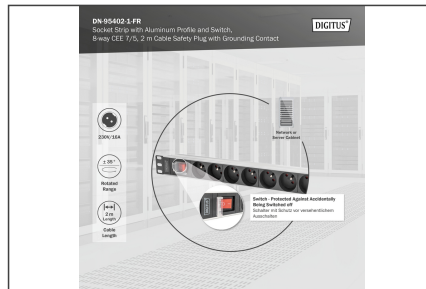

Safety notes

- Denna produkt är inte avsedd att användas oövervakad av barn eller personer under deras vårdnad!
- Förhindra högre luftfuktighet eller temperaturer än de som anges i databladet - Undvik fukt, damm eller ångor, lösningsmedel och brandfarliga gaser.
- Multipeluttag är inte avsedda för permanent användning med tunga laster!
- Multipla uttag får inte kaskadkopplas (undvik att koppla ihop flera multipla uttag).
- Den maximala anslutna belastningen får inte överskridas.
- Defekta multipeluttag måste omedelbart tas ur drift och kasseras på ett miljövänligt sätt.
- Vid fel ska du ta produkten ur drift och kontakta en behörig elektriker.
- Öppna inte produkten.
- Koppla bort produkten från strömförsörjningen före rengöring. Använd inga aggressiva eller slipande rengöringsmedel för rengöring.
- Om vätskor tränger in kan det leda till kortslutning.

EU responsible person

EU based economic operator ensuring the product complies with the required regulations.

ASSMANN Electronic GmbH
Auf dem Schüffel 3
Lüdenscheid, Germany
<https://www.assmann.com>
info@assmann.com