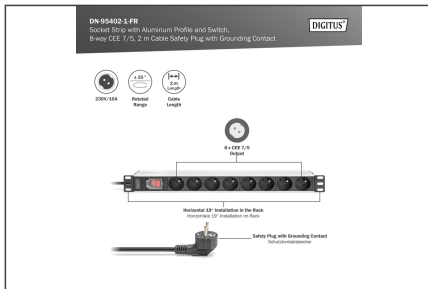

Safety notes

- Denna produkt är inte avsedd att användas oövervakad av barn eller personer under deras vårdnad!
- Förhindra högre luftfuktighet eller temperaturer än de som anges i databladet - Undvik fukt, damm eller ångor, lösningsmedel och brandfarliga gaser.
- Multipeluttag är inte avsedda för permanent användning med tunga laster!
- Multipla uttag får inte kaskadkopplas (undvik att koppla ihop flera multipla uttag).
- Den maximala anslutna belastningen får inte överskridas.
- Defekta multipeluttag måste omedelbart tas ur drift och kasseras på ett miljövänligt sätt.
- Vid fel ska du ta produkten ur drift och kontakta en behörig elektriker.
- Öppna inte produkten.
- Koppla bort produkten från strömförsörjningen före rengöring. Använd inga aggressiva eller slipande rengöringsmedel för rengöring.
- Om vätskor tränger in kan det leda till kortslutning.

EU responsible person

EU based economic operator ensuring the product complies with the required regulations.

ASSMANN Electronic GmbH
Auf dem Schüffel 3
Lüdenscheid, Germany
<https://www.assmann.com>
info@assmann.com