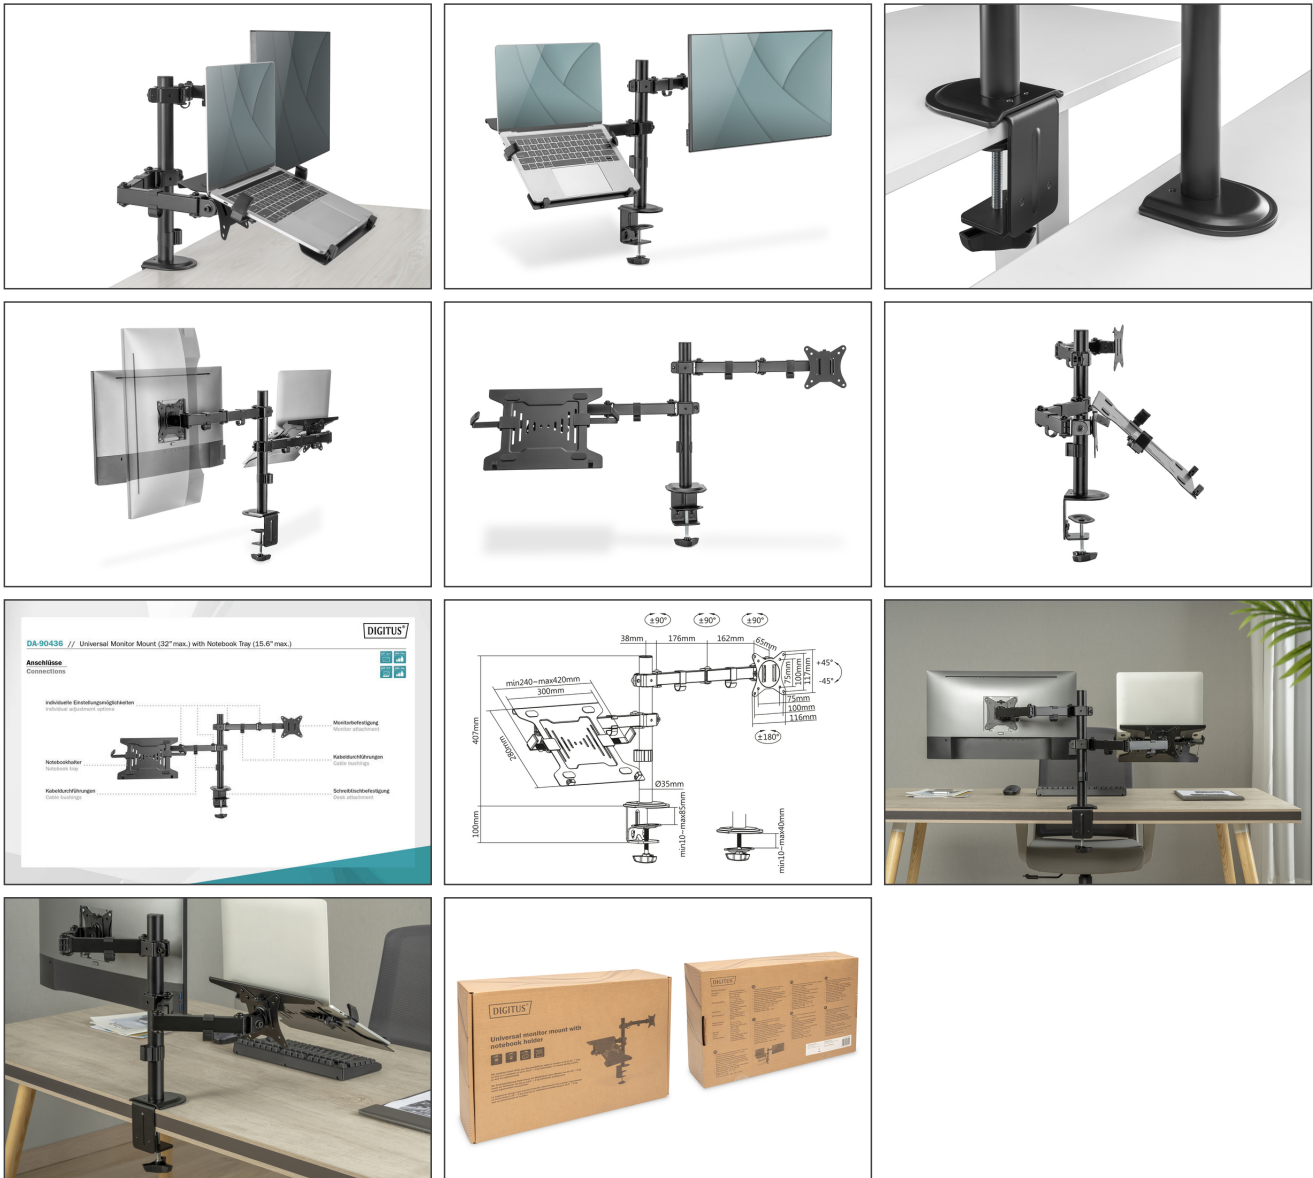

More images:

Safety notes

- Veuillez lire l'intégralité du manuel avant de commencer le montage et l'assemblage. Veuillez contacter votre revendeur local pour toute question concernant le manuel ou les avertissements.
- ATTENTION : L'utilisation de produits dépassant le poids autorisé peut entraîner des dommages ou éventuellement des blessures.
- Les supports doivent être fixés conformément aux instructions de montage. Un montage incorrect peut entraîner des dommages ou des blessures. Utilisez un équipement de sécurité et des outils appropriés. Le montage du produit ne doit être effectué que par des spécialistes.
- Ce produit peut être monté sur des murs à colombage, des murs en béton massif ou des murs en pierre.
- Les surfaces portantes doivent pouvoir supporter en toute sécurité le poids total des appareils et de tous les composants supplémentaires.
- N'utilisez que les vis de montage fournies et NE VISSEZ PAS TROP SUR LES VIS.
- Ce produit contient de petites pièces qui peuvent provoquer un risque d'étouffement en cas d'ingestion. Tenir ces pièces à l'écart des enfants.
- N'utiliser ce produit qu'à l'intérieur. L'utilisation du produit à l'extérieur peut entraîner des blessures et des dommages.
- IMPORTANT : Avant le montage, veuillez comparer tous les composants reçus avec la liste des composants. En cas de tables endommagées ou manquantes, demander des pièces de rechange au revendeur local.
- ENTRETIEN : vérifier régulièrement la sécurité et la stabilité de la pince de fixation (de préférence tous les trois mois).

EU responsible person

EU based economic operator ensuring the product complies with the required regulations.

ASSMANN Electronic GmbH
Auf dem Schüffel 3
Lüdenscheid, Germany
<https://www.assmann.com>