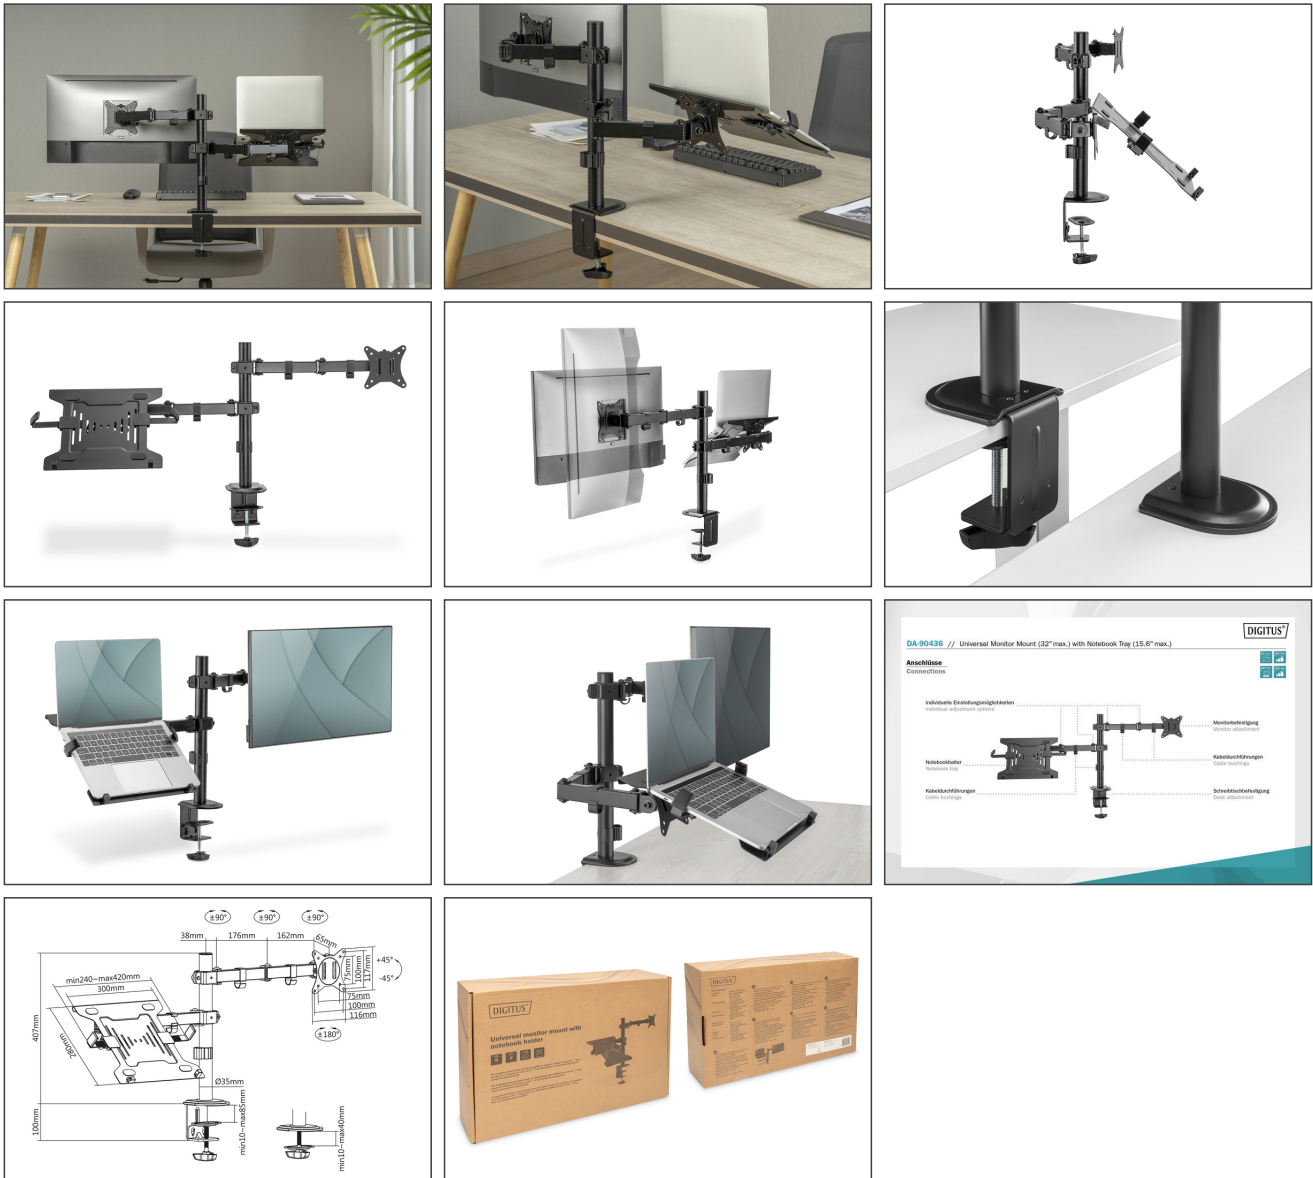

More images:

Safety notes

- Lea todo el manual antes de iniciar el montaje y la instalación. Póngase en contacto con su distribuidor local si tiene alguna duda sobre las instrucciones o advertencias.
- PRECAUCIÓN: El uso con productos que superen el peso permitido puede provocar daños o posibles lesiones.
- Los soportes deben montarse de acuerdo con las instrucciones de instalación. Una instalación incorrecta puede provocar daños o lesiones.
- Utilice equipo de seguridad y herramientas adecuadas. El producto solo debe ser instalado por especialistas.
- Este producto puede instalarse en paredes con entramado de madera, de hormigón macizo o de piedra.
- Las superficies de carga deben poder soportar con seguridad todo el peso de los aparatos y todos los componentes adicionales.
- Utilice únicamente los tornillos de instalación suministrados y NO APRIETE LOS TORNILLOS DEMASIADO.
- Este producto contiene piezas pequeñas que pueden provocar peligro de asfixia en caso de ingestión. Mantenga estas piezas fuera del alcance de los niños.
- Utilice este producto sólo en interiores. El uso del producto en exteriores puede provocar lesiones y daños.
- IMPORTANTE: Antes de la instalación, compare todos los componentes recibidos con la lista de componentes. Si faltan piezas o están dañadas, solicite piezas de repuesto a su distribuidor local.
- MANTENIMIENTO: Compruebe regularmente la seguridad y estabilidad del soporte de montaje (preferiblemente cada tres meses).

EU responsible person

EU based economic operator ensuring the product complies with the required regulations.

ASSMANN Electronic GmbH
Auf dem Schüffel 3
Lüdenscheid, Germany