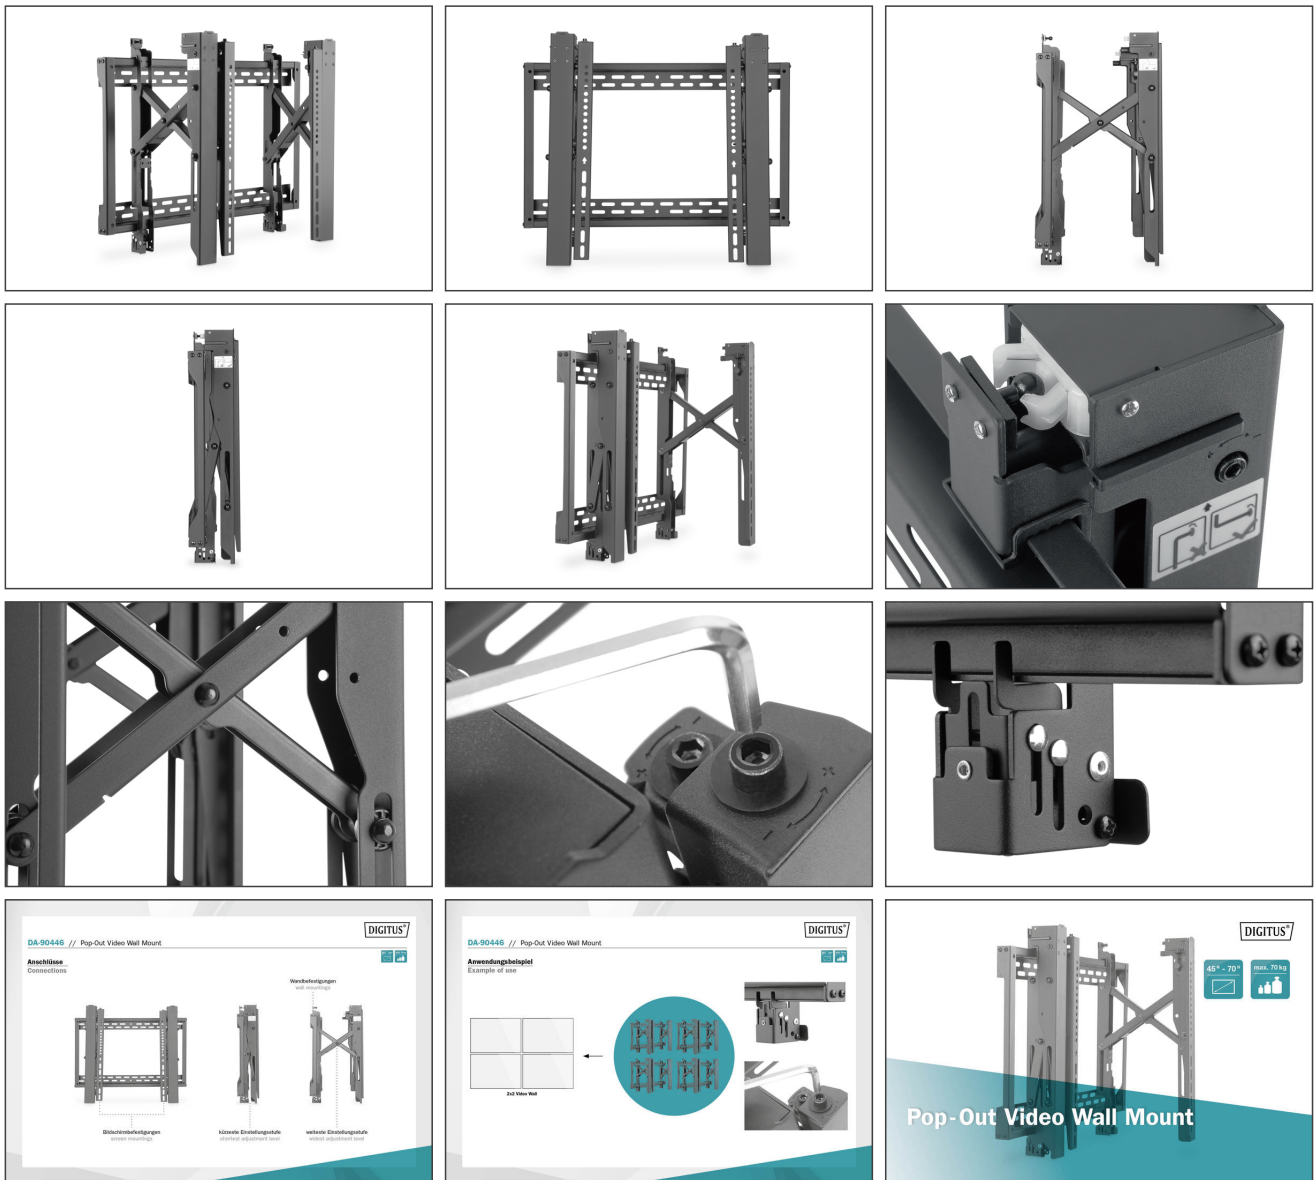

More images:

Safety notes

- Lees de volledige handleiding voordat u begint met de montage en installatie. Neem contact op met uw plaatselijke dealer als u vragen hebt over de instructies of waarschuwingen.
- LET OP: Gebruik met producten die het toegestane gewicht overschrijden, kan leiden tot schade of mogelijk letsel.
- Beugels moeten worden gemonteerd volgens de installatie-instructies. Onjuiste installatie kan leiden tot schade of letsel.
- Gebruik veiligheidsuitrusting en geschikt gereedschap. Het product mag alleen door specialisten worden geïnstalleerd.
- Dit product kan worden geïnstalleerd op muren van houtskeletbouw, massief beton of steen.
- De dragende oppervlakken moeten het volledige gewicht van de toestellen en alle bijkomende onderdelen veilig kunnen dragen.
- Gebruik alleen de bijgeleverde installatieschroeven en draai ze niet te strak aan.
- Dit product bevat kleine onderdelen die bij inslikken verstikkingsgevaar kunnen veroorzaken. Houd deze onderdelen uit de buurt van kinderen.
- Gebruik dit product alleen binnenshuis. Gebruik van het product buitenshuis kan leiden tot letsel en schade.
- BELANGRIJK: Vergelijk voor de installatie alle ontvangen onderdelen met de onderdelenlijst. Als er onderdelen beschadigd zijn of ontbreken, vraag dan uw plaatselijke dealer om vervangende onderdelen.
- ONDERHOUD: Controleer de montagebeugel regelmatig op veiligheid en stabiliteit (bij voorkeur elke drie maanden).

EU responsible person

EU based economic operator ensuring the product complies with the required regulations.

ASSMANN Electronic GmbH
Auf dem Schüffel 3
Lüdenscheid, Germany
<https://www.assmann.com>