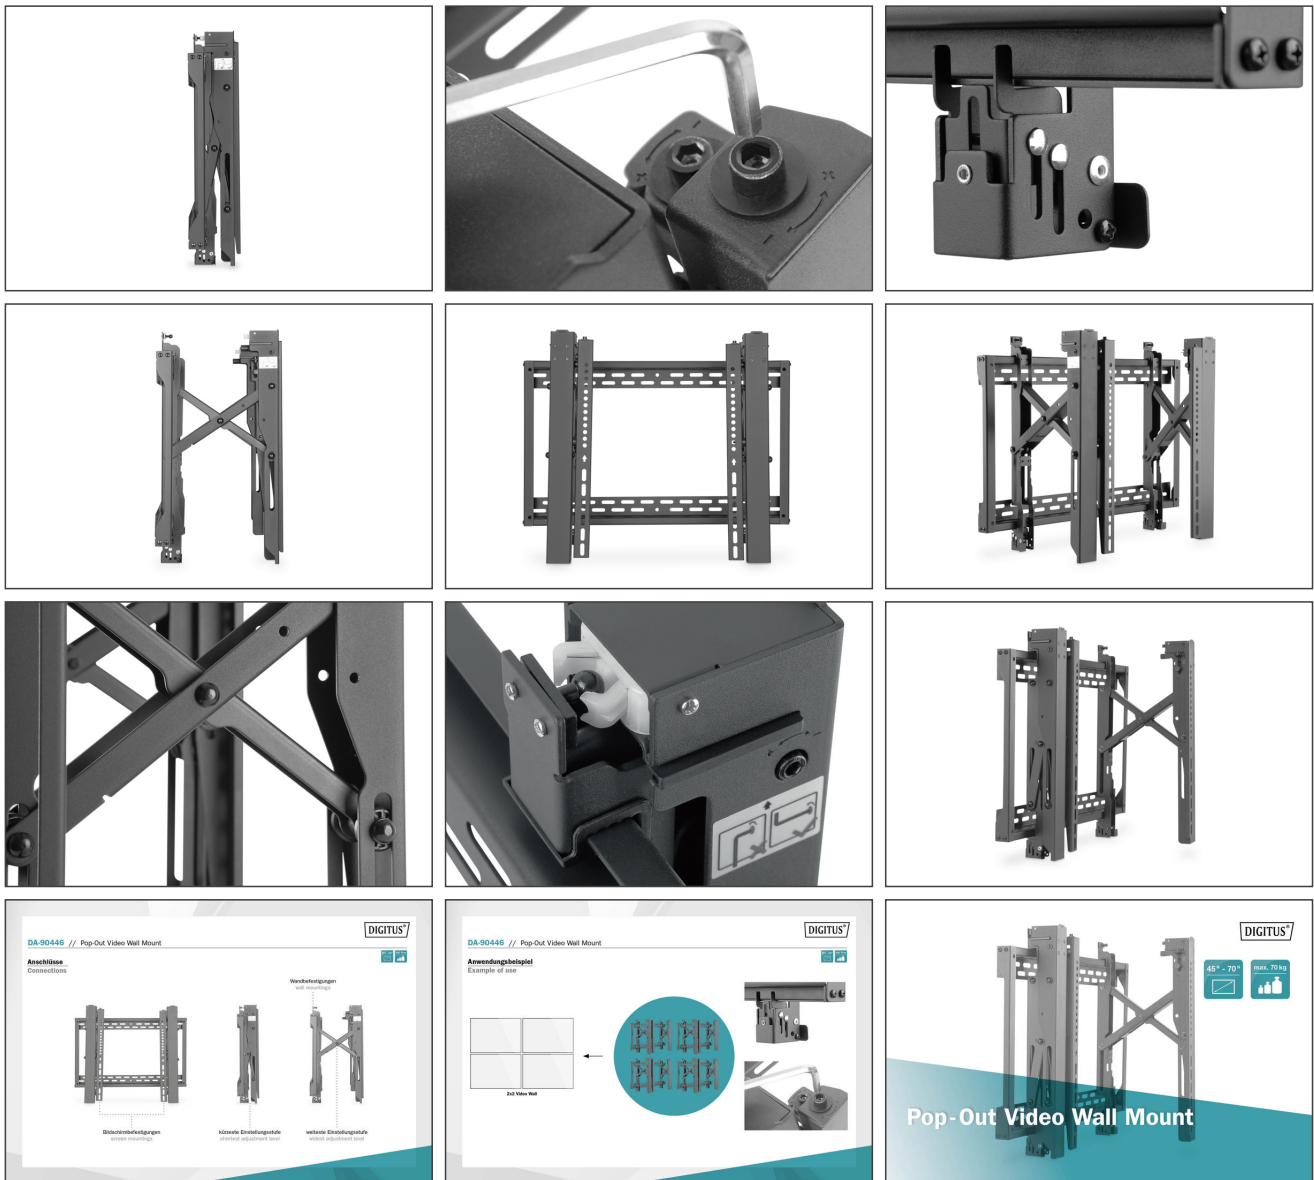

More images:

Safety notes

- Veuillez lire l'intégralité du manuel avant de commencer le montage et l'assemblage. Veuillez contacter votre revendeur local pour toute question concernant le manuel ou les avertissements.
- ATTENTION : L'utilisation de produits dépassant le poids autorisé peut entraîner des dommages ou éventuellement des blessures.
- Les supports doivent être fixés conformément aux instructions de montage. Un montage incorrect peut entraîner des dommages ou des blessures. Utilisez un équipement de sécurité et des outils appropriés. Le montage du produit ne doit être effectué que par des spécialistes.
- Ce produit peut être monté sur des murs à colombage, des murs en béton massif ou des murs en pierre.
- Les surfaces portantes doivent pouvoir supporter en toute sécurité le poids total des appareils et de tous les composants supplémentaires.
- N'utilisez que les vis de montage fournies et NE VISSEZ PAS TROP FORTEMENT les vis.
- Ce produit contient de petites pièces qui peuvent provoquer un risque d'étouffement en cas d'ingestion. Tenir ces pièces à l'écart des enfants.
- N'utiliser ce produit qu'à l'intérieur. L'utilisation du produit à l'extérieur peut entraîner des blessures et des dommages.
- IMPORTANT : Avant le montage, veuillez comparer tous les composants reçus avec la liste des composants. En cas de tables endommagées ou manquantes, demander des pièces de rechange au revendeur local.
- ENTRETIEN : vérifier régulièrement la sécurité et la stabilité de la pince de fixation (de préférence tous les trois mois).

EU responsible person

EU based economic operator ensuring the product complies with the required regulations.

ASSMANN Electronic GmbH
Auf dem Schüffel 3
Lüdenscheid, Germany
<https://www.assmann.com>