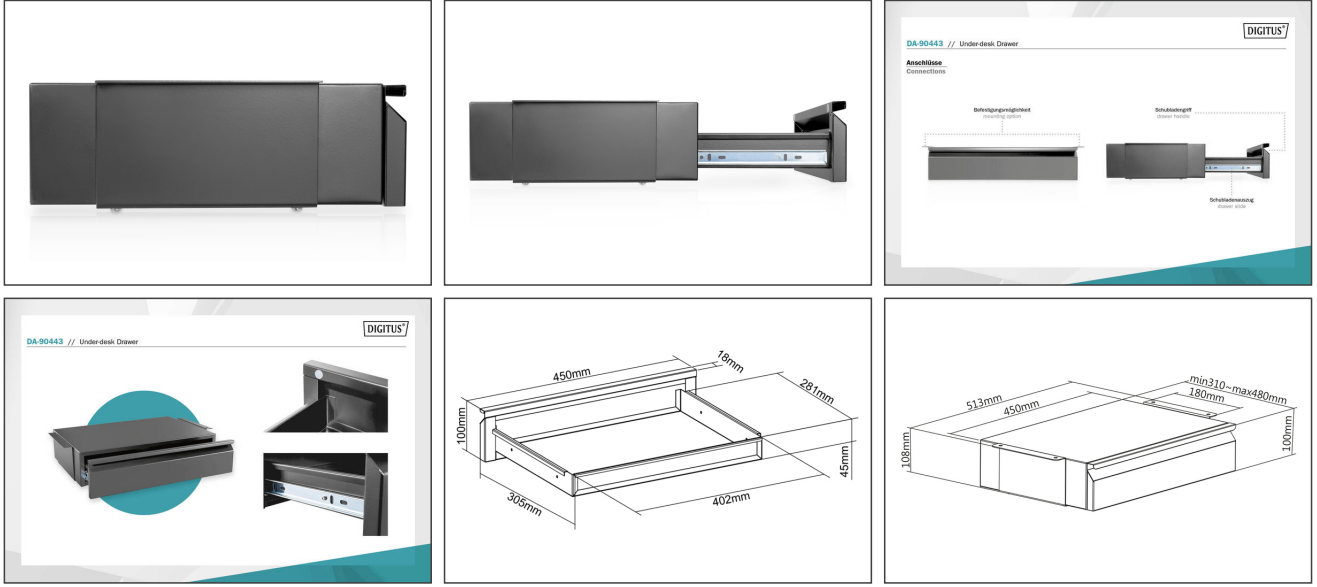

Safety notes

- Montaj ve kurulumla başlamadan önce lütfen kılavuzun tamamını okuyun. Talimatlar veya uyarılar hakkında herhangi bir sorunuz varsa lütfen yerel satıcınızla iletişime geçin.
- DİKKAT: İzin verilen ağırlığı aşan ürünlerle kullanılması hasara veya olası yaralanmalara neden olabilir.
- Braketler kurulum talimatlarına uygun olarak takılmalıdır. Yanlış montaj hasara veya yaralanmaya neden olabilir.
- Güvenlik ekipmanı ve uygun aletler kullanın. Ürün sadece uzmanlar tarafından kurulmalıdır.
- Yük taşıyan yüzeyler, cihazların ve tüm ek bileşenlerin tüm ağırlığına güvenli bir şekilde dayanabilmelidir.
- Yalnızca birlikte verilen montaj vidalarını kullanın ve VIDALARI ÇOK SIKMAYIN.
- Bu ürün, yutulması halinde boğulma tehlikesine neden olabilecek küçük parçalar içerir. Bu parçaları çocuklardan uzak tutun.
- Bu ürünü sadece iç mekanlarda kullanın. Ürünün açık havada kullanılması yaralanmalara ve hasara yol açabilir.
- ÖNEMLİ: Kurulumdan önce, lütfen alınan tüm bileşenleri bileşen listesiyle karşılaştırın. Parçalar hasarlıysa veya eksikse, yerel bayinizden yedek parça isteyin.

EU responsible person

EU based economic operator ensuring the product complies with the required regulations.

ASSMANN Electronic GmbH
Auf dem Schüffel 3
Lüdenscheid, Germany
<https://www.assmann.com>
info@assmann.com