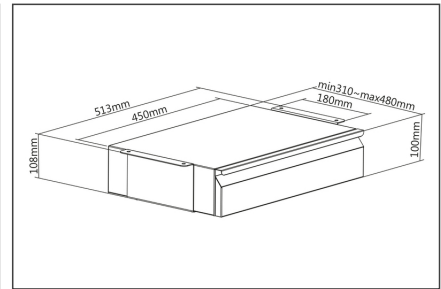

Safety notes

- Veuillez lire l'intégralité du manuel avant de commencer le montage et l'assemblage. Veuillez contacter votre revendeur local pour toute question concernant le manuel ou les avertissements.
- ATTENTION : L'utilisation de produits dépassant le poids autorisé peut entraîner des dommages ou éventuellement des blessures.
- Les supports doivent être fixés conformément aux instructions de montage. Un montage incorrect peut entraîner des dommages ou des blessures. Utilisez un équipement de sécurité et des outils appropriés. Le montage du produit ne doit être effectué que par des spécialistes.
- Les surfaces portantes doivent pouvoir supporter en toute sécurité le poids total des appareils et de tous les composants supplémentaires.
- N'utilisez que les vis de montage fournies et NE VISSEZ PAS TROP SUR LES VIS.
- Ce produit contient de petites pièces qui peuvent provoquer un risque d'étouffement en cas d'ingestion. Tenir ces pièces à l'écart des enfants.
- N'utiliser ce produit qu'à l'intérieur. L'utilisation du produit à l'extérieur peut entraîner des blessures et des dommages.
- IMPORTANT : Avant le montage, veuillez comparer tous les composants reçus avec la liste des composants. En cas de tables endommagées ou manquantes, demander des pièces de rechange au revendeur local.

EU responsible person

EU based economic operator ensuring the product complies with the required regulations.

ASSMANN Electronic GmbH
Auf dem Schüffel 3
Lüdenscheid, Germany
<https://www.assmann.com>
info@assmann.com