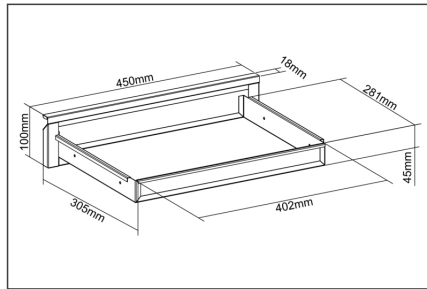

Safety notes

- Veuillez lire l'intégralité du manuel avant de commencer le montage et l'assemblage. Veuillez contacter votre revendeur local pour toute question concernant le manuel ou les avertissements.
- ATTENTION : L'utilisation de produits dépassant le poids autorisé peut entraîner des dommages ou éventuellement des blessures.
- Les supports doivent être fixés conformément aux instructions de montage. Un montage incorrect peut entraîner des dommages ou des blessures. Utilisez un équipement de sécurité et des outils appropriés. Le montage du produit ne doit être effectué que par des spécialistes.
- Les surfaces portantes doivent pouvoir supporter en toute sécurité le poids total des appareils et de tous les composants supplémentaires.
- N'utilisez que les vis de montage fournies et NE VISSEZ PAS TROP SUR LES VIS.
- Ce produit contient de petites pièces qui peuvent provoquer un risque d'étouffement en cas d'ingestion. Tenir ces pièces à l'écart des enfants.
- N'utiliser ce produit qu'à l'intérieur. L'utilisation du produit à l'extérieur peut entraîner des blessures et des dommages.
- IMPORTANT : Avant le montage, veuillez comparer tous les composants reçus avec la liste des composants. En cas de tables endommagées ou manquantes, demander des pièces de rechange au revendeur local.

EU responsible person

EU based economic operator ensuring the product complies with the required regulations.

ASSMANN Electronic GmbH
Auf dem Schüffel 3
Lüdenscheid, Germany
<https://www.assmann.com>
info@assmann.com