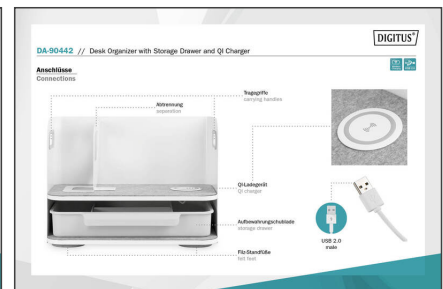

More images: