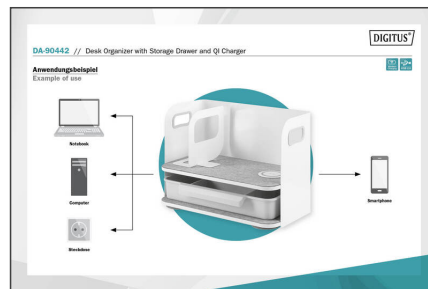

More images: