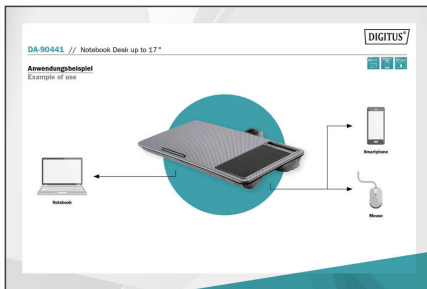

More images: