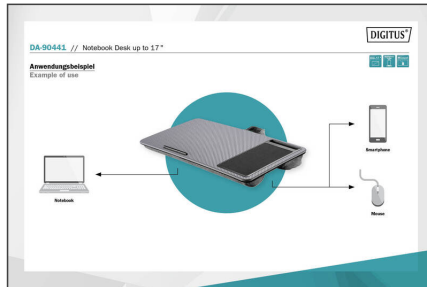

Safety notes

- Veuillez lire l'intégralité du manuel avant de commencer le montage et l'assemblage. Veuillez contacter votre revendeur local pour toute question concernant le manuel ou les avertissements.
- ATTENTION : L'utilisation de produits dépassant le poids autorisé peut entraîner des dommages ou éventuellement des blessures.
- Les supports doivent être fixés conformément aux instructions de montage. Un montage incorrect peut entraîner des dommages ou des blessures. Utilisez un équipement de sécurité et des outils appropriés. Le montage du produit ne doit être effectué que par des spécialistes.
- Ce produit peut être monté sur des murs à colombage, des murs en béton massif ou des murs en pierre.
- Les surfaces portantes doivent pouvoir supporter en toute sécurité le poids total des appareils et de tous les composants supplémentaires.
- N'utilisez que les vis de montage fournies et NE VISSEZ PAS TROP FORTEMENT les vis.
- Ce produit contient de petites pièces qui peuvent provoquer un risque d'étouffement en cas d'ingestion. Tenir ces pièces à l'écart des enfants.
- N'utiliser ce produit qu'à l'intérieur. L'utilisation du produit à l'extérieur peut entraîner des blessures et des dommages.
- IMPORTANT : Avant le montage, veuillez comparer tous les composants reçus avec la liste des composants. En cas de tables endommagées ou manquantes, demander des pièces de rechange au revendeur local.
- ENTRETIEN : vérifier régulièrement la sécurité et la stabilité de la pince de fixation (de préférence tous les trois mois).

EU responsible person

EU based economic operator ensuring the product complies with the required regulations.

ASSMANN Electronic GmbH
Auf dem Schüffel 3
Lüdenscheid, Germany
<https://www.assmann.com>
info@assmann.com