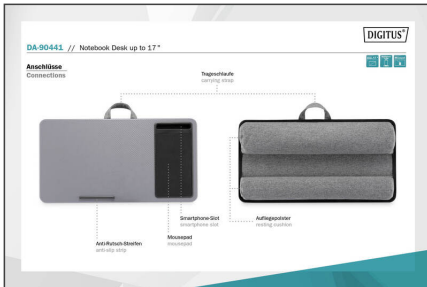

Safety notes

- Veuillez lire l'intégralité du manuel avant de commencer le montage et l'assemblage. Veuillez contacter votre revendeur local pour toute question concernant le manuel ou les avertissements.
- ATTENTION : L'utilisation de produits dépassant le poids autorisé peut entraîner des dommages ou éventuellement des blessures.
- Les supports doivent être fixés conformément aux instructions de montage. Un montage incorrect peut entraîner des dommages ou des blessures. Utilisez un équipement de sécurité et des outils appropriés. Le montage du produit ne doit être effectué que par des spécialistes.
- Ce produit peut être monté sur des murs à colombage, des murs en béton massif ou des murs en pierre.
- Les surfaces portantes doivent pouvoir supporter en toute sécurité le poids total des appareils et de tous les composants supplémentaires.
- N'utilisez que les vis de montage fournies et NE VISSEZ PAS TROP FORTEMENT les vis.
- Ce produit contient de petites pièces qui peuvent provoquer un risque d'étouffement en cas d'ingestion. Tenir ces pièces à l'écart des enfants.
- N'utiliser ce produit qu'à l'intérieur. L'utilisation du produit à l'extérieur peut entraîner des blessures et des dommages.
- IMPORTANT : Avant le montage, veuillez comparer tous les composants reçus avec la liste des composants. En cas de tables endommagées ou manquantes, demander des pièces de rechange au revendeur local.
- ENTRETIEN : vérifier régulièrement la sécurité et la stabilité de la pince de fixation (de préférence tous les trois mois).

EU responsible person

EU based economic operator ensuring the product complies with the required regulations.

ASSMANN Electronic GmbH
Auf dem Schüffel 3
Lüdenscheid, Germany
<https://www.assmann.com>
info@assmann.com