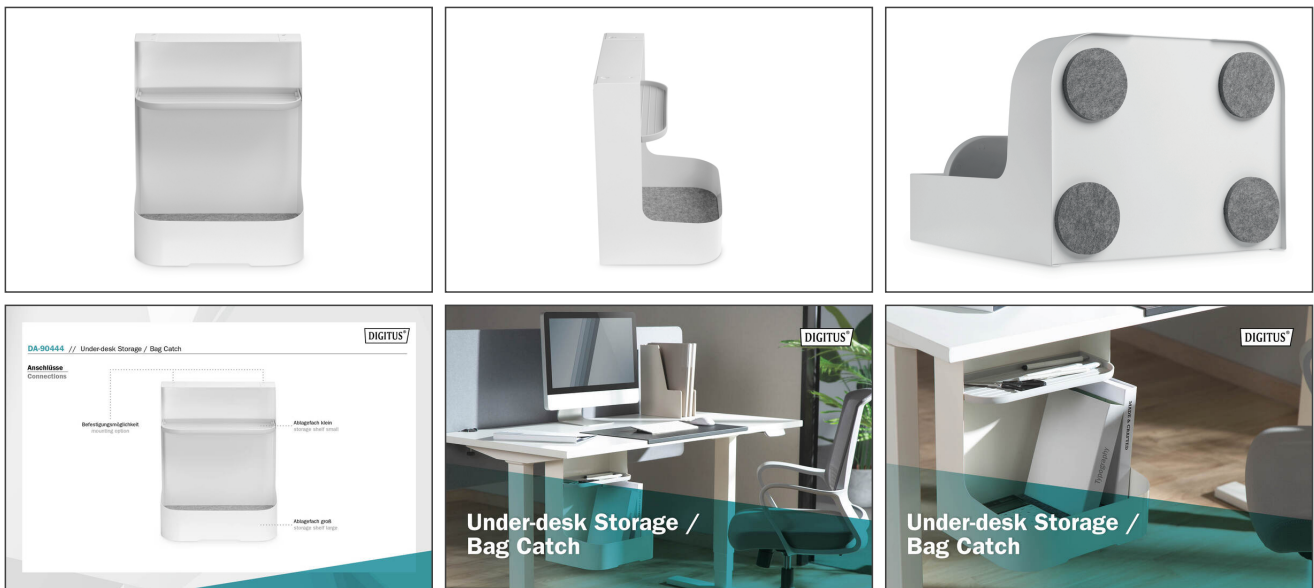

Safety notes

- Lees de volledige handleiding voordat u begint met de montage en installatie. Neem contact op met uw plaatselijke dealer als u vragen hebt over de instructies of waarschuwingen.
- LET OP: Gebruik met producten die het toegestane gewicht overschrijden, kan leiden tot schade of mogelijk letsel.
- Beugels moeten worden gemonteerd volgens de installatie-instructies. Onjuiste installatie kan leiden tot schade of letsel.
- Gebruik veiligheidsuitrusting en geschikt gereedschap. Het product mag alleen door specialisten worden geïnstalleerd.
- De dragende oppervlakken moeten het volledige gewicht van de toestellen en alle bijkomende onderdelen veilig kunnen dragen.
- Gebruik alleen de bijgeleverde installatieschroeven en draai ze niet te strak aan.
- Dit product bevat kleine onderdelen die bij inslikken verstikkingsgevaar kunnen veroorzaken. Houd deze onderdelen uit de buurt van kinderen.
- Gebruik dit product alleen binnenshuis. Gebruik van het product buitenshuis kan leiden tot letsel en schade.
- BELANGRIJK: Vergelijk voor de installatie alle ontvangen onderdelen met de onderdelenlijst. Als er onderdelen beschadigd zijn of ontbreken, vraag dan uw plaatselijke dealer om vervangende onderdelen.

EU responsible person

EU based economic operator ensuring the product complies with the required regulations.

ASSMANN Electronic GmbH
Auf dem Schüffel 3
Lüdenscheid, Germany
<https://www.assmann.com>
info@assmann.com