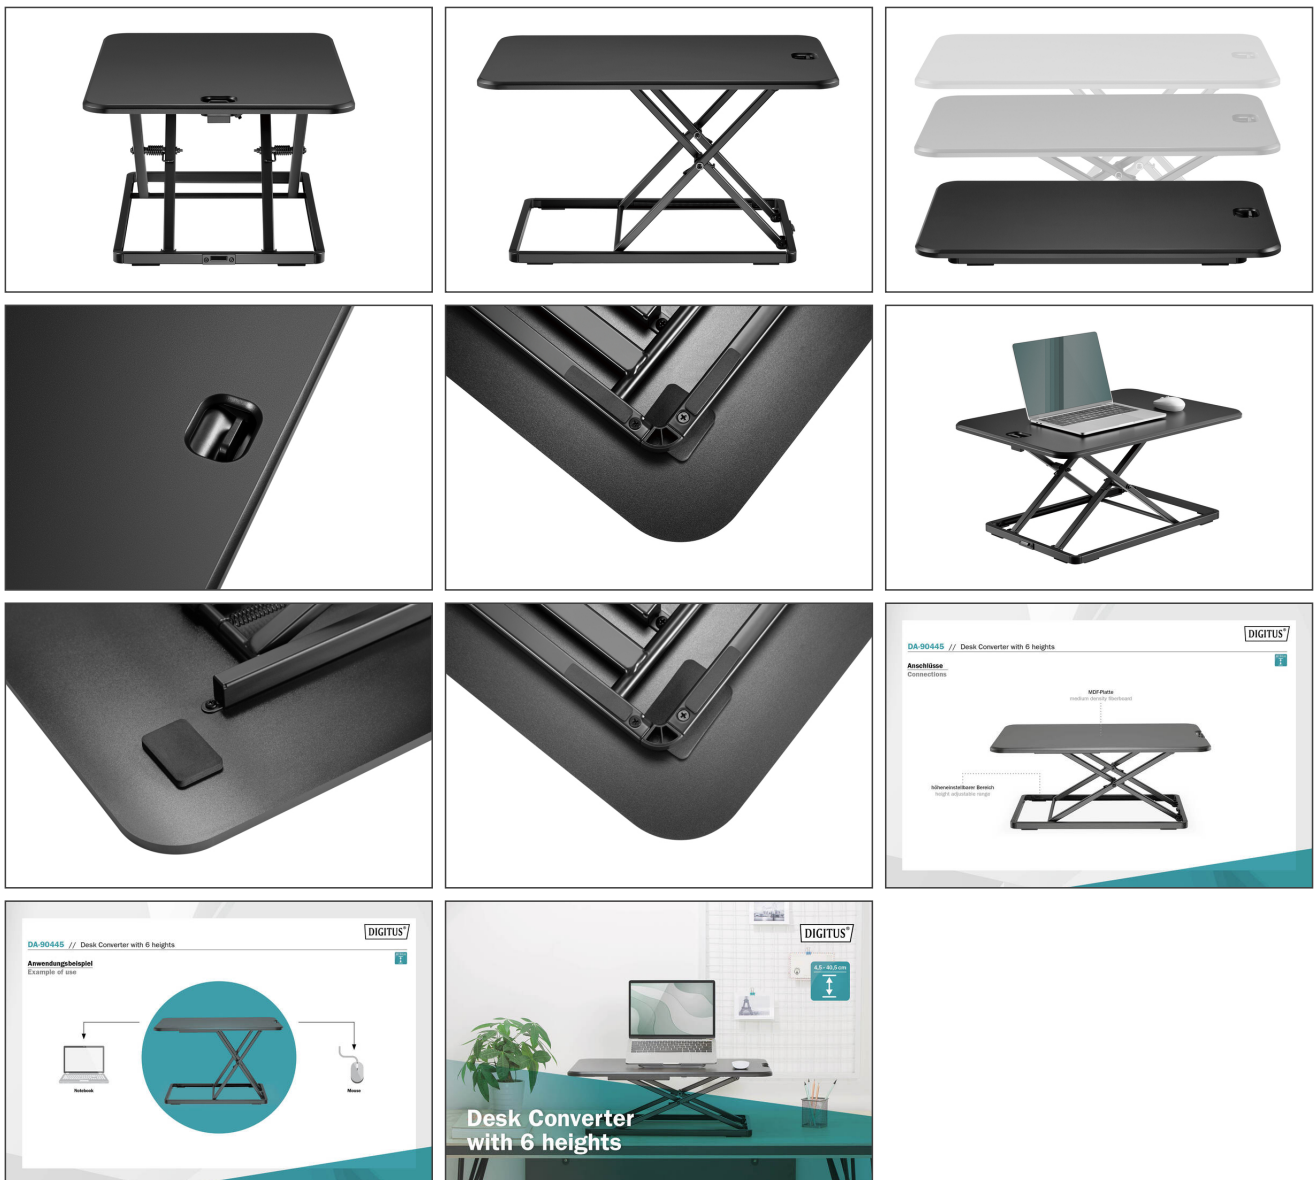

Safety notes

- Läs hela bruksanvisningen innan du påbörjar montering och installation. Kontakta din lokala återförsäljare om du har några frågor om anvisningarna eller varningarna.
- OBSERVERA: Användning av produkter som överskrider den tillåtna vikten kan leda till skador eller personskador.
- Fästena ska monteras i enlighet med monteringsanvisningarna. Felaktig montering kan leda till skador eller personskador.
- Använd säkerhetsutrustning och lämpliga verktyg. Produkten får endast installeras av fackmän.
- De bärande ytorna ska på ett säkert sätt kunna bära hela vikten av apparater och alla extra komponenter.
- Använd endast de medföljande installationsskruvarna och dra INTE åt skruvarna för hårt.
- Denna produkt innehåller små delar som kan orsaka kvävningsrisk om de sväljs. Förvara dessa delar utom räckhåll för barn.
- Använd endast denna produkt inomhus. Om produkten används utomhus kan det leda till personskador och skador.
- VIKTIGT: Före installationen ska du jämföra alla mottagna komponenter med komponentlistan. Om delar är skadade eller saknas, be din lokala återförsäljare om reservdelar.

EU responsible person

EU based economic operator ensuring the product complies with the required regulations.

ASSMANN Electronic GmbH
Auf dem Schüffel 3
Lüdenscheid, Germany
<https://www.assmann.com>
info@assmann.com