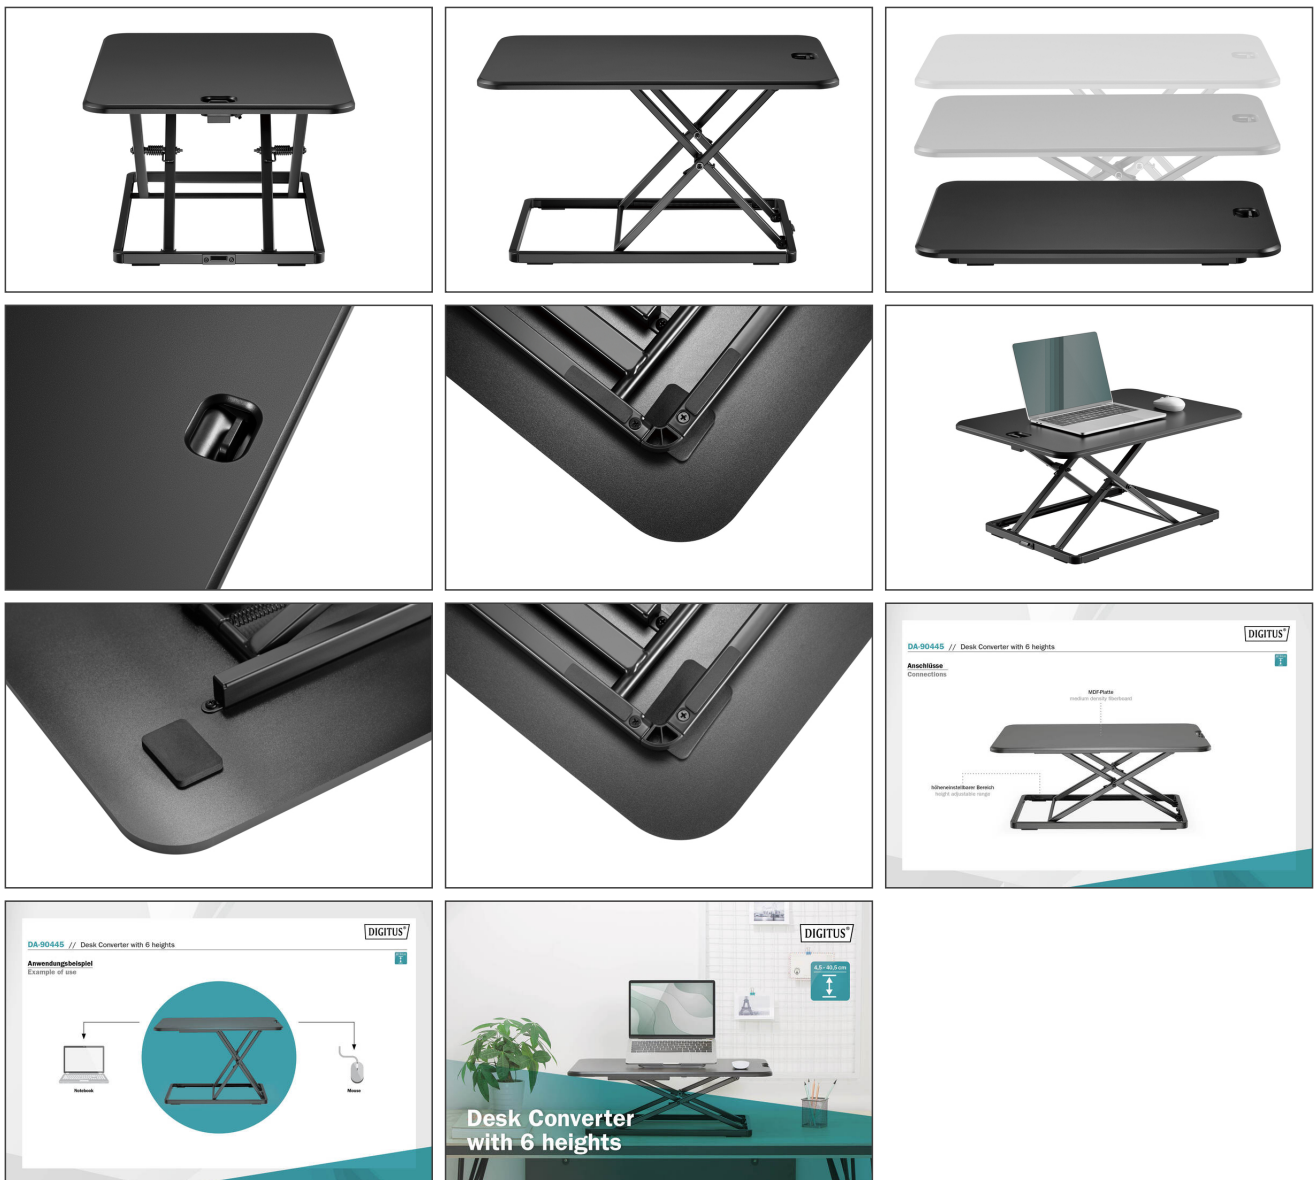

Safety notes

- Lees de volledige handleiding voordat u begint met de montage en installatie. Neem contact op met uw plaatselijke dealer als u vragen hebt over de instructies of waarschuwingen.
- LET OP: Gebruik met producten die het toegestane gewicht overschrijden, kan leiden tot schade of mogelijk letsel.
- De beugels moeten worden gemonteerd volgens de installatie-instructies. Onjuiste installatie kan leiden tot schade of letsel.
- Gebruik veiligheidsuitrusting en geschikt gereedschap. Het product mag alleen door specialisten worden geïnstalleerd.
- De dragende oppervlakken moeten het volledige gewicht van de toestellen en alle bijkomende onderdelen veilig kunnen dragen.
- Gebruik alleen de meegeleverde installatieschroeven en draai de schroeven niet te strak aan.
- Dit product bevat kleine onderdelen die bij inslikken verstikkingsgevaar kunnen veroorzaken. Houd deze onderdelen uit de buurt van kinderen.
- Gebruik dit product alleen binnenshuis. Gebruik van het product buitenshuis kan leiden tot letsel en schade.
- BELANGRIJK: Vergelijk voor de installatie alle ontvangen onderdelen met de onderdelenlijst. Als er onderdelen beschadigd zijn of ontbreken, vraag dan uw plaatselijke dealer om vervangende onderdelen.

EU responsible person

EU based economic operator ensuring the product complies with the required regulations.

ASSMANN Electronic GmbH
Auf dem Schüffel 3
Lüdenscheid, Germany
<https://www.assmann.com>
info@assmann.com