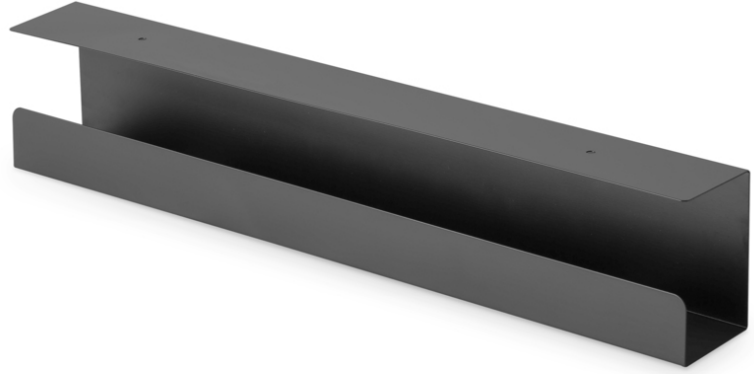

# DIGITUS Kablo yönetim kanalı

DA-90448

EAN 4016032481867

## Kablo kılavuz rayı, masa altı siyah

"DA-90448, kabloları/grup prizlerini masanın altına gizlemek için basit bir çözümdür. Kablo yönetimini gizli ve basit tutmak için geliştirilmiştir. Kanal, oturarak-ayakta-masaya veya geleneksel bir masaya sabitlenebilir. Güç hatları, ağ ve bilgisayar kabloları için yeterli alan oluşturulur. Kablo yönetimi, kabloların zarar görmesini önlerken, oturarak-ayakta-masanın hareket etmesini sağlar. Yalın görünüm, çalışma alanınızın net ve açık tasarımıyla mükemmel uyum sağlar. □□"

## Kabloların ve grup prizlerin saklanması için alan sunar - masanın altında ayrı montaj için

- Sade tasarım: Temiz bir çalışma alanı için kabloları ve güç hatlarını gizler
- Kolay kurulum: Hızlı kurulum için masanın altına vidalı montaj

- Yüksekliği ayarlanabilir masalar için mükemmel aksesuar - düzenli çalışma alanı ve aynı zamanda kabloların zarar görmesini önler
- Ölçüler: G 60 x D 7,6 x Y 11,4 cm
- Ağırlık: 1,2 kg
- Renk: Siyah
- Malzeme: Çelik
- Yüzey: Toz boya kaplama
- Montaj tipi: Alt yapı - Masa üstü
- Stil: Kablo kanalı