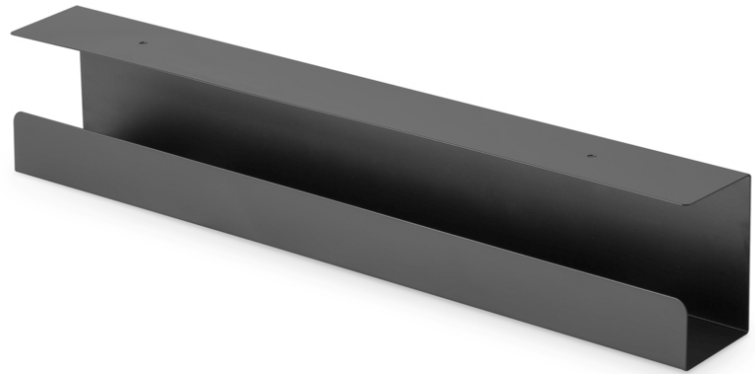

# DIGITUS Kabelmanagement kanaal

DA-90448  
EAN 4016032481867

### Kabelgeleidingsrail, onder bureau zwart

"DA-90448 is een eenvoudige oplossing om kabels/stekkerdozen onder het bureau te verbergen. Ontwikkeld om het kabelmanagement discreet en eenvoudig te houden. U kunt het kanaal zowel aan een zit-stabureau als aan een traditioneel bureau bevestigen. Er is voldoende plaats voor stroom-, netwerk- en computerkabels. Met het kabelmanagement profiteert u van de beweging van een zit-stabureau en voorkomt u tegelijkertijd beschadiging van de kabels. De fraaie vormgeving past perfect bij het heldere, open uiterlijk van uw werkplek. □□"

### Biedt plaats voor het opbergen van kabels en stekkerdozen - voor individuele montage onder het bureau

- Clean design: verstopt (stroom)kabels voor een nette werkplek
- Eenvoudige installatie: Schroefmontage onder het bureau voor een snelle installatie

- Perfect accessoire voor in hoogte verstelbaar bureau - opgeruimde werkplek en tegelijkertijd bescherming van de kabels tegen beschadiging
- Afmetingen: B 60 x D 7,6 x H 11,4 cm
- Gewicht: 1,2 kg
- Kleur: zwart
- Materiaal: staal
- Oppervlak: Poedercoating
- Soort montage: onder bureaublad
- Stijl: Kabeltraject