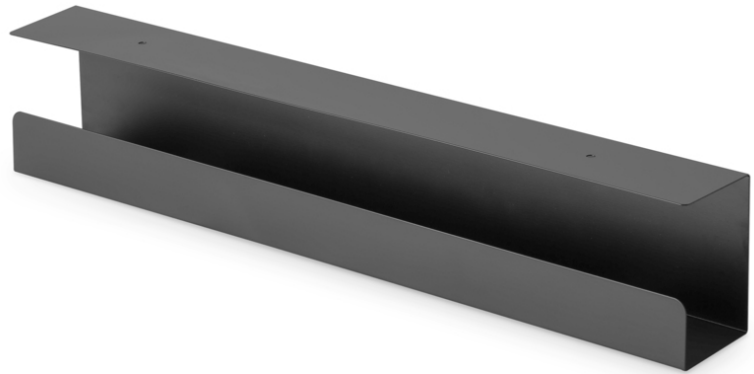

DIGITUS Chemin de gestion de câbles

DA-90448
EAN 4016032481867

Rail de guidage pour câbles, sous table noir

"Le DA-90448 est une solution simple pour dissimuler les câbles / multiprises sous le bureau. Il a été conçu pour que la gestion de câbles reste discrète et simple. Le chemin peut être fixé aussi bien sur un bureau assis-debout que sur un bureau traditionnel. Un espace suffisant est créé pour les lignes électriques, les câbles réseau et les câbles informatiques. La gestion de câbles permet de déplacer le bureau assis-debout tout en évitant d'endommager le câblage. Son design sobre s'adapte parfaitement à un espace de travail clair et ouvert. □□"

Offre de la place pour ranger les câbles et les blocs multiprises - pour un montage sous table sur mesure

- Design épuré : Cache les câbles et les lignes électriques pour conserver l'espace de travail dégagé

- Installation facile : Le montage par vis sous le bureau permet une installation rapide
- Accessoire parfait pour les bureaux réglables en hauteur – espace de travail bien rangé sans endommager le câblage
- Dimensions : 60 x 7,6 x 11,4 cm (l x P x H)
- Poids : 1,2 kg
- Couleur : Noir
- Matériau : Acier
- Surface : Thermolaquage
- Type de montage : Socle – plateau de bureau
- Style: Passage de câbles