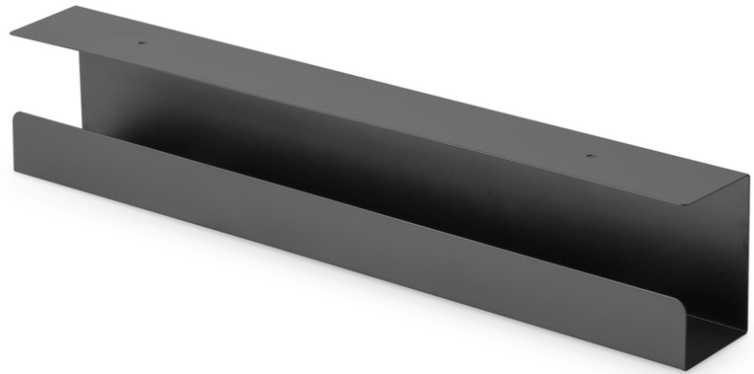

# DIGITUS Chemin de gestion de câbles

DA-90448  
EAN 4016032481867

### Rail de guidage pour câbles, sous table noir

"Le DA-90448 est une solution simple pour dissimuler les câbles / multiprises sous le bureau. Il a été conçu pour que la gestion de câbles reste discrète et simple. Le chemin peut être fixé aussi bien sur un bureau assis-debout que sur un bureau traditionnel. Un espace suffisant est créé pour les lignes électriques, les câbles réseau et les câbles informatiques. La gestion de câbles permet de déplacer le bureau assis-debout tout en évitant d'endommager le câblage. Son design sobre s'adapte parfaitement à un espace de travail clair et ouvert. □□"

### Offre de la place pour ranger les câbles et les blocs multiprises - pour un montage sous table sur mesure

- Design épuré : Cache les câbles et les lignes électriques pour conserver l'espace de travail dégagé

- Installation facile : Le montage par vis sous le bureau permet une installation rapide
- Accessoire parfait pour les bureaux réglables en hauteur – espace de travail bien rangé sans endommager le câblage
- Dimensions : 60 x 7,6 x 11,4 cm (l x P x H)
- Poids : 1,2 kg
- Couleur : Noir
- Matériau : Acier
- Surface : Thermolaquage
- Type de montage : Socle – plateau de bureau
- Style: Passage de câbles