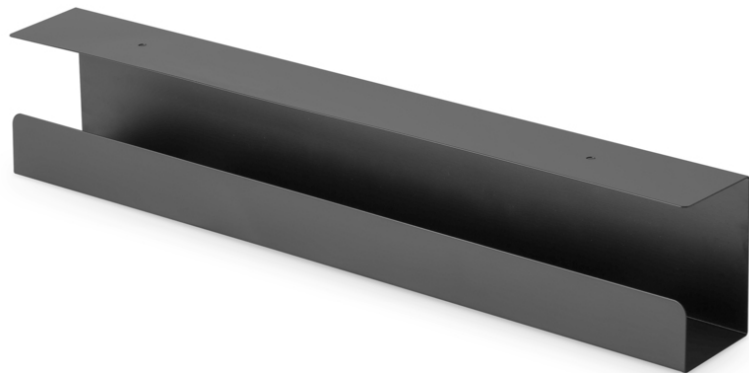

DIGITUS Canal de gestión de cables

DA-90448
EAN 4016032481867

Raíl guía para cables, montaje debajo de la mesa negro

«El modelo DA-90448 es una solución sencilla para ocultar cables y regletas de enchufes debajo del escritorio. Ha sido desarrollado para asegurar la gestión de cables discreta y sencilla. El canal se puede fijar tanto en escritorios para estar de pie o sentado como en escritorios convencionales. Ofrece suficiente espacio para cables eléctricos, de red y de ordenador. La gestión de cables permite el movimiento del escritorio para estar de pie o sentado y evita a la vez que los cables sufran daños. Su apariencia sencilla se adapta a la perfección a un diseño claro y abierto de su puesto de trabajo. □□»

Ofrece espacio para guardar cables y regletas de enchufes, para el montaje individual debajo de la mesa

- Diseño depurado: Oculta los cables de conexión y de alimentación para un área de trabajo ordenada

- Instalación sencilla: el montaje atornillado debajo del escritorio permite una instalación rápida
- Accesorio perfecto para escritorios de altura regulable; mantiene el orden en el área de trabajo y evita a la vez que los cables sufran daños
- Dimensiones: Anch. 60 x prof. 7,6 x alt. 11,4 cm
- Peso: 1,2 kg
- Color: Negro
- Material: Acero
- Acabado: recubrimiento de polvo
- Tipo de montaje: Montaje debajo del tablero del escritorio
- Estilo: Guía pasacables