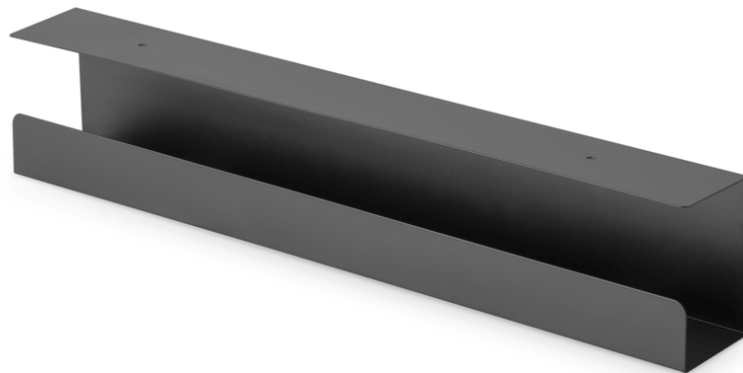

DIGITUS Canal de gestión de cables

DA-90448
EAN 4016032481867

Raíl guía para cables, montaje debajo de la mesa negro

«El modelo DA-90448 es una solución sencilla para ocultar cables y regletas de enchufes debajo del escritorio. Ha sido desarrollado para asegurar la gestión de cables discreta y sencilla. El canal se puede fijar tanto en escritorios para estar de pie o sentado como en escritorios convencionales. Ofrece suficiente espacio para cables eléctricos, de red y de ordenador. La gestión de cables permite el movimiento del escritorio para estar de pie o sentado y evita a la vez que los cables sufran daños. Su apariencia sencilla se adapta a la perfección a un diseño claro y abierto de su puesto de trabajo. □□»

Ofrece espacio para guardar cables y regletas de enchufes, para el montaje individual debajo de la mesa

- Diseño depurado: Oculta los cables de conexión y de alimentación para un área de trabajo ordenada

- Instalación sencilla: el montaje atornillado debajo del escritorio permite una instalación rápida
- Accesorio perfecto para escritorios de altura regulable; mantiene el orden en el área de trabajo y evita a la vez que los cables sufran daños
- Dimensiones: Anch. 60 x prof. 7,6 x alt. 11,4 cm
- Peso: 1,2 kg
- Color: Negro
- Material: Acero
- Acabado: recubrimiento de polvo
- Tipo de montaje: Montaje debajo del tablero del escritorio
- Estilo: Guía pasacables