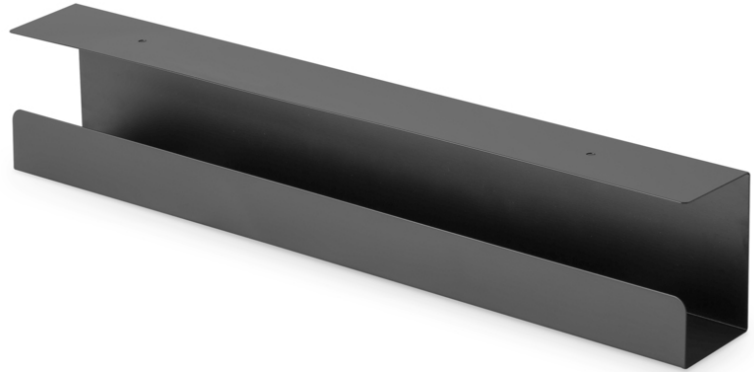

### Kabelführungsschiene, Untertisch schwarz

DA-90448 ist eine einfache Lösung, um Kabel/Steckdosenleisten unter dem Schreibtisch zu verbergen. Sie wurde entwickelt, um das Kabelmanagement diskret und einfach zu halten. Der Kanal kann sowohl am Sitz-Steh-Schreibtisch als auch an einem herkömmlichen Schreibtisch befestigt werden. Es wird ausreichend Platz für Stromleitungen, Netzwerk- und Computerkabel geschaffen. Das Kabelmanagement ermöglicht die Bewegung des Steh-Sitz-Schreibtisches und verhindert gleichzeitig eine Beschädigung der Verkabelung. Das schlichte Erscheinungsbild passt perfekt zu einer klaren, offenen Gestaltung Ihres Arbeitsplatzes.

### Bietet Platz zum Versteuen vom Kabeln sowie Steckdosenleisten - zur individuellen Unter-Tisch Montage

- Cleanes Design: Versteckt Kabel und Stromleitungen für einen sauberen Arbeitsbereich

- Einfache Installation: Schraubmontage unter dem Schreibtisch ermöglichen eine schnelle Installation
- Perfektes Zubehör für höhenverstellbare Schreibtische - aufgeräumter Arbeitsbereich und verhindert gleichzeitig eine Beschädigung der Verkabelung
- Abmessungen: B 60 x T 7,6 x H 11,4 cm
- Gewicht: 1,2 kg
- Farbe: Schwarz
- Material: Stahl
- Oberfläche: Pulverbeschichtung
- Montageart: Unterbau - Schreibtischplatte
- Art: Kabelführung