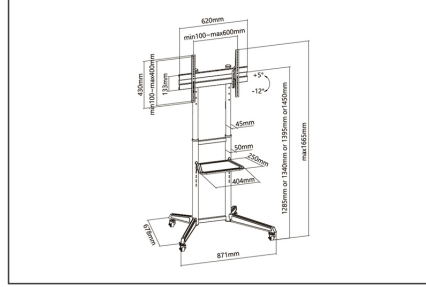

More images:

Safety notes

- Montaj ve kurulumla başlamadan önce lütfen kılavuzun tamamını okuyun. Talimatlar veya uyarılar hakkında herhangi bir sorunuz varsa lütfen yerel satıcınızla iletişime geçin.
- DİKKAT: İzin verilen ağırlığı aşan ürünlerle kullanılması hasara veya olası yaralanmalara neden olabilir.
- Braketler kurulum talimatlarına uygun olarak takılmalıdır. Yanlış montaj hasara veya yaralanmaya neden olabilir.
- Güvenlik ekipmanı ve uygun aletler kullanın. Ürün sadece uzmanlar tarafından kurulmalıdır.
- Yük taşıyan yüzeyler, cihazların ve tüm ek bileşenlerin tüm ağırlığına güvenli bir şekilde dayanabilmelidir.
- Yalnızca birlikte verilen montaj vidalarını kullanın ve VIDALARI ÇOK SIKMAYIN.
- Bu ürün, yutulması halinde boğulma tehlikesine neden olabilecek küçük parçalar içerir. Bu parçaları çocuklardan uzak tutun.
- Bu ürünü sadece iç mekanlarda kullanın. Ürünün açık havada kullanılması yaralanmalara ve hasara yol açabilir.
- ÖNEMLİ: Kurulumdan önce, lütfen alınan tüm bileşenleri bileşen listesiyle karşılaştırın. Parçalar hasarlıysa veya eksikse, yerel bayinizden yedek parça isteyin.

EU responsible person

EU based economic operator ensuring the product complies with the required regulations.

ASSMANN Electronic GmbH
Auf dem Schüffel 3
Lüdenscheid, Germany
<https://www.assmann.com>
info@assmann.com