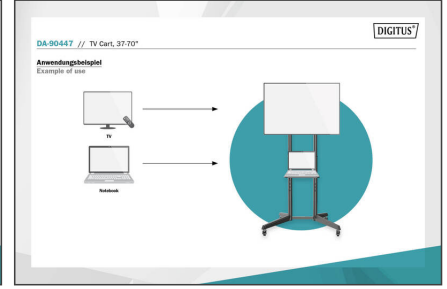

More images:

Safety notes

- Montaj ve kurulumla başlamadan önce lütfen kılavuzun tamamını okuyun. Talimatlar veya uyarılar hakkında herhangi bir sorunuz varsa lütfen yerel satıcınızla iletişime geçin.
- DİKKAT: İzin verilen ağırlığı aşan ürünlerle kullanılması hasara veya olası yaralanmalara neden olabilir.
- Braketler kurulum talimatlarına uygun olarak takılmalıdır. Yanlış montaj hasara veya yaralanmaya neden olabilir.
- Güvenlik ekipmanı ve uygun aletler kullanın. Ürün sadece uzmanlar tarafından kurulmalıdır.
- Yük taşıyan yüzeyler, cihazların ve tüm ek bileşenlerin tüm ağırlığına güvenli bir şekilde dayanabilmelidir.
- Yalnızca birlikte verilen montaj vidalarını kullanın ve VIDALARI ÇOK SIKMAYIN.
- Bu ürün, yutulması halinde boğulma tehlikesine neden olabilecek küçük parçalar içerir. Bu parçaları çocuklardan uzak tutun.
- Bu ürünü sadece iç mekanlarda kullanın. Ürünün açık havada kullanılması yaralanmalara ve hasara yol açabilir.
- ÖNEMLİ: Kurulumdan önce, lütfen alınan tüm bileşenleri bileşen listesiyle karşılaştırın. Parçalar hasarlıysa veya eksikse, yerel bayinizden yedek parça isteyin.

EU responsible person

EU based economic operator ensuring the product complies with the required regulations.

ASSMANN Electronic GmbH
Auf dem Schüffel 3
Lüdenscheid, Germany
<https://www.assmann.com>
info@assmann.com