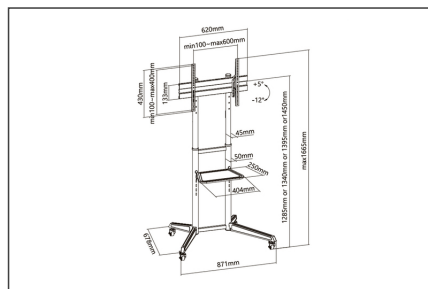

More images:

Safety notes

- Läs hela bruksanvisningen innan du påbörjar montering och installation. Kontakta din lokala återförsäljare om du har några frågor om anvisningarna eller varningarna.
- OBSERVERA: Användning av produkter som överskrider den tillåtna vikten kan leda till skador eller personskador.
- Fästena ska monteras i enlighet med monteringsanvisningarna. Felaktig montering kan leda till skador eller personskador.
- Använd säkerhetsutrustning och lämpliga verktyg. Produkten får endast installeras av fackmän.
- De bärande ytorna ska på ett säkert sätt kunna bära hela vikten av apparater och alla extra komponenter.
- Använd endast de medföljande installationsskruvarna och dra INTE åt skruvarna för hårt.
- Denna produkt innehåller små delar som kan orsaka kvävningsrisk om de sväljs. Förvara dessa delar utom räckhåll för barn.
- Använd endast denna produkt inomhus. Om produkten används utomhus kan det leda till personskador och skador.
- VIKTIGT: Före installationen ska du jämföra alla mottagna komponenter med komponentlistan. Om delar är skadade eller saknas, be din lokala återförsäljare om reservdelar.

EU responsible person

EU based economic operator ensuring the product complies with the required regulations.

ASSMANN Electronic GmbH
Auf dem Schüffel 3
Lüdenscheid, Germany
<https://www.assmann.com>
info@assmann.com