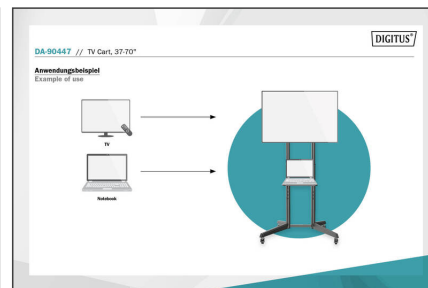

More images:

Safety notes

- Läs hela bruksanvisningen innan du påbörjar montering och installation. Kontakta din lokala återförsäljare om du har några frågor om anvisningarna eller varningarna.
- OBSERVERA: Användning av produkter som överskrider den tillåtna vikten kan leda till skador eller personskador.
- Fästena ska monteras i enlighet med monteringsanvisningarna. Felaktig montering kan leda till skador eller personskador.
- Använd säkerhetsutrustning och lämpliga verktyg. Produkten får endast installeras av fackmän.
- De bärande ytorna ska på ett säkert sätt kunna bära hela vikten av apparater och alla extra komponenter.
- Använd endast de medföljande installationsskruvarna och dra INTE åt skruvarna för hårt.
- Denna produkt innehåller små delar som kan orsaka kvävningsrisk om de sväljs. Förvara dessa delar utom räckhåll för barn.
- Använd endast denna produkt inomhus. Om produkten används utomhus kan det leda till personskador och skador.
- VIKTIGT: Före installationen ska du jämföra alla mottagna komponenter med komponentlistan. Om delar är skadade eller saknas, be din lokala återförsäljare om reservdelar.

EU responsible person

EU based economic operator ensuring the product complies with the required regulations.

ASSMANN Electronic GmbH
Auf dem Schüffel 3
Lüdenscheid, Germany
<https://www.assmann.com>
info@assmann.com