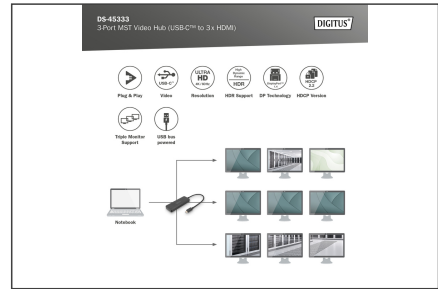

More images:

Safety notes

- Als het apparaat gevoed wordt door een plug-in voeding, controleer dan of de voedingsadapter correct is aangesloten en voldoet aan de opgegeven vereisten (bijv. spanning en stroom).
- Gebruik alleen gecertificeerde CAT5e- of CAT6-kabels voor een stabiele signaaloverdracht.
- Voor bijzonder lange kabeltrajecten of in storingsgevoelige omgevingen is het aanbevolen om afgeschermd netwerknetten te gebruiken.
- Zorg ervoor dat alle aansluitingen goed vastzitten om losse contacten te voorkomen die de signaalkwaliteit kunnen beïnvloeden. Zorg ervoor dat de HDMI- en Ethernet-aansluitingen correct zijn aangesloten.
- Zorg ervoor dat de CAT-kabel niet in de buurt van hoogspanningsleidingen of andere sterke bronnen van elektromagnetische interferentie wordt gelegd om signaalinterferentie te voorkomen.
- Gebruik het apparaat alleen binnen het opgegeven temperatuurbereik.
- Gebruik het apparaat niet buitenshuis of in vochtige of natte omgevingen
- Controleer alle aansluitingen en kabels regelmatig op slijtage of schade. Kabels en aansluitingen kunnen verslijten, vooral bij veelvuldig gebruik of lange installaties, wat kan leiden tot een slechte signaalkwaliteit of systeemstoring.

EU responsible person

EU based economic operator ensuring the product complies with the required regulations.

ASSMANN Electronic GmbH
Auf dem Schüffel 3
Lüdenscheid, Germany
<https://www.assmann.com>
info@assmann.com