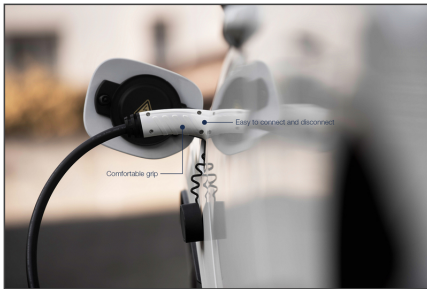

EU responsible person

EU based economic operator ensuring the product complies with the required regulations.

ASSMANN Electronic GmbH
Auf dem Schüffel 3
Lüdenscheid, Germany
<https://www.assmann.com>
info@assmann.com