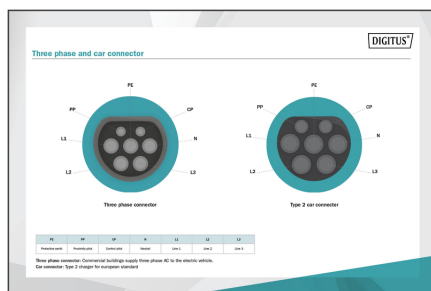

More images: