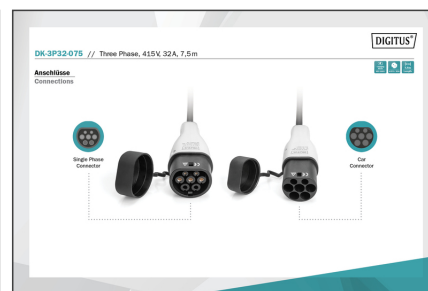

More images: