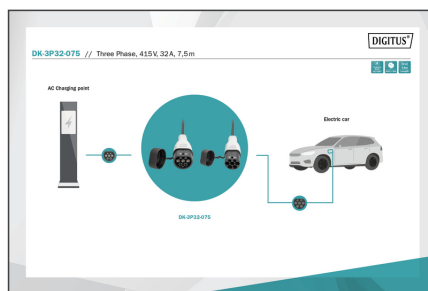

DIGITUS Voertuig - laadkabel, 7,5m, type 2 naar type 2

DK-3P32-075
EAN 4016032481690

Voertuig - drie fasen, 415V, 32A, 7,5 m Type 2 naar type 2 laadkabel standaard

Met de DK-3P32-075 voertuig-laadkabel kunt u probleemloos elk voertuig met type 2 stekker aansluiten aan openbare laadstations of een wallbox met laadaansluiting. Laadkabels van type 2 zijn gecertificeerd volgens EN 62196-1:2014, EN 62196-2:2017 en beschermingsklasse IP55.

Type 2 naar type 2 laadkabel, IP55 beschermd, 3-fasig, tot 32 A.

- Type: Standaard kabel
- Kabellengte: 7,5 m
- Bruikbare lengte: 7,5 m
- Type oplaadkabel: 5 x 6 mm² + 1 x 0,75 mm²

- Kleur: Zwart
- Jas: TPE
- Stekker: EN 62196-2 Type 2
- Nominale spanning: 400 V
- Nominaal vermogen: 22 kW
- Nominale stroom: 32 A
- Aansluitfasen: 3
- Bedrijfstemperatuur: -30~+50
- Beschermingsklasse: IP55 (beschermd tegen waterstralen)

Package contents

- 7,5m voertuig-aansluitkabel type 2
- Snelstartgids

Logistics						
	Number (pcs)	Weight (kg)	Depth (cm)	Width (cm)	Height (cm)	cm ³
Packaging Unit Carton	3	15.40	63.00	38.00	38.00	90,972.00
Packaging Unit Inside	1	5.13	0.00	0.00	0.00	0.00
Packaging Unit Single	1	5.13	35.00	35.00	15.00	18,375.00
Net single without Packaging	1	4.43	0.00	0.00	0.00	0.00

More images:

DIGITUS	
22 kW Max. Output Power	32 A Max. Output Current
THREE Phase Connection	7,5 m Cable Length

DK-3P32-075
EV Charging Cable, 7,5 m, Type 2 to Type 2