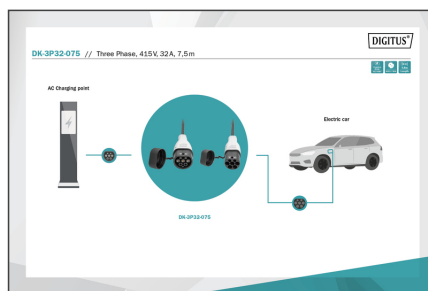

More images: