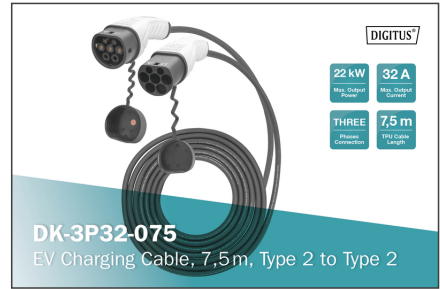

EU responsible person

EU based economic operator ensuring the product complies with the required regulations.

ASSMANN Electronic GmbH
Auf dem Schüffel 3
Lüdenscheid, Germany
<https://www.assmann.com>
info@assmann.com