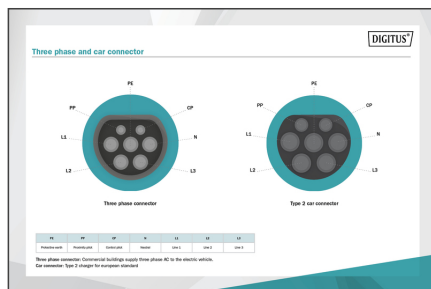

More images: