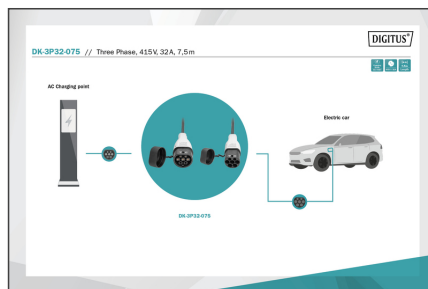

More images: