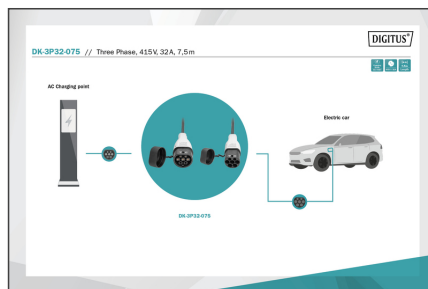

- Couleur : Noir
- Gaine : TPE
- Connecteur : EN 62196-2 type 2
- Tension nominale : 400 V
- Puissance nominale : 22 kW
- Courant nominal : 32 A
- Phases de connexion : 3
- Température de fonctionnement : -30°+50°
- degré de protection : IP55 (protégé contre les jets d'eau)

Package contents

- Câble de raccordement pour véhicule Type 2, 7,5 m
- Guide de démarrage rapide

Logistics

	Number (pcs)	Weight (kg)	Depth (cm)	Width (cm)	Height (cm)	cm ³
Packaging Unit Carton	3	15.40	63.00	38.00	38.00	90,972.00
Packaging Unit Inside	1	5.13	0.00	0.00	0.00	0.00
Packaging Unit Single	1	5.13	35.00	35.00	15.00	18,375.00
Net single without Packaging	1	4.43	0.00	0.00	0.00	0.00

More images:

DIGITUS	
22 kW Max. Output Power	32 A Max. Output Current
THREE Phase-Connection	7,5 m Type 2 Cable Length

DK-3P32-075
EV Charging Cable, 7,5 m, Type 2 to Type 2