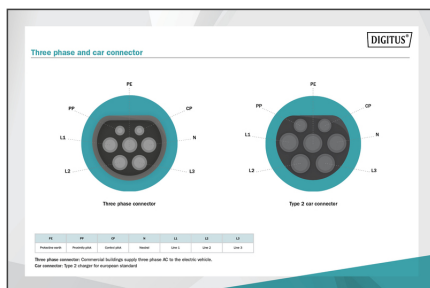

Weitere Anwendungsbilder: