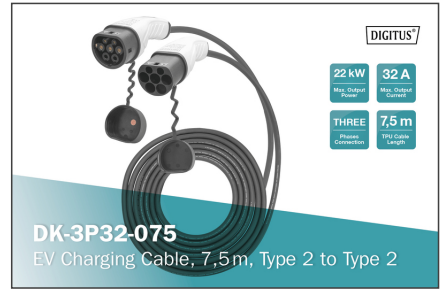

Verantwortliche Person für die EU

In der EU ansässiger Wirtschaftsbeteiligter, der sicherstellt, dass das Produkt den erforderlichen Vorschriften entspricht.

ASSMANN Electronic GmbH
Auf dem Schüffel 3
Lüdenscheid, Germany
<https://www.assmann.com>
info@assmann.com