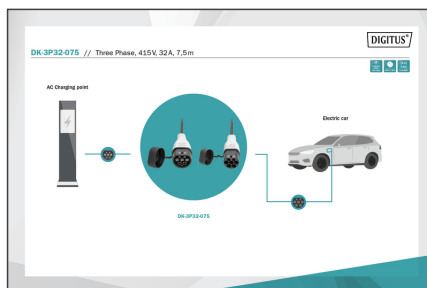

Weitere Anwendungsbilder: