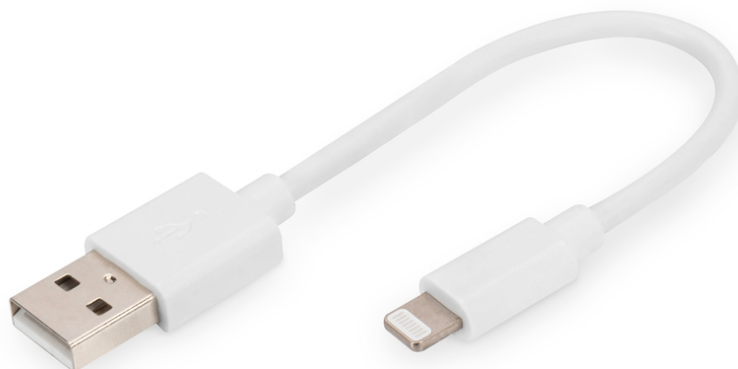

DIGITUS Da Lightning a cavo dati/di ricarica USB A, certificato MFI

DB-600106-001-W
EAN 4016032481607

Da USB-A a lightning MFI C89, 0.15M Dati e cavo di ricarica, bianco, 5V, 2.4A

Il cavo DIGITUS® da Lightning a cavo dati/di ricarica USB - A è certificato MFI, registrato e approvato per tutti i dispositivi Apple compatibili. Senza preoccupazioni, potete collegare qualsiasi dispositivo con un connettore Lightning, ad esempio iPhone, iPad o iPod al tuo MacBook, notebook o PC abilitato alla USB A per sincronizzare o caricare con questo cavo. Il cavo dati/di ricarica della DIGITUS® ha dimostrato di resistere a forti sollecitazioni di trazione e di flessione. Questo si rispecchia nella lunga durata del cavo.

Cavo dati e di ricarica - certificato MFI al 100%, compatibile con tutti i dispositivi Lightning

- Supporta fast charging per i seguenti modelli:
- iPhone 14, iPhone 14 Plus, iPhone 14 Pro, iPhone 14 Pro Max, iPhone 12 Pro Max, iPhone 12 Pro, iPhone 12, iPhone 12 Mini, iPhone SE (2nd Generation), iPhone 11 Pro Max, iPhone 11 Pro, iPhone 11,

- iPhone Xs, iPhone Xr, iPhone X, iPhone 8 Plus, iPhone 8, iPhone 7 Plus, iPhone 7, iPhone SE, iPhone 6s Plus, iPhone 6s, iPhone 6 Plus, iPhone 6, iPhone 5s e altri terminali Lightning
- Chipset: C89
- Potenza di carica supportata: 12 W (5 V / 2,4 A)
- Velocità di trasmissione dati: 480 Mbit/s
- Technical Attributes:
- Materiale fili: CU
- Porta 1: Apple Lightning a 8 pin, connettore
- Porta 2: USB A, connettore
- AWG: 30
- Colore porte: nichel
- Colore cavo: bianco
- Coperchio: Plastica (PVC)
- Superficie contatto: placcata oro
- Lunghezza: 0,1m
- Schermatura: Doppia schermatura