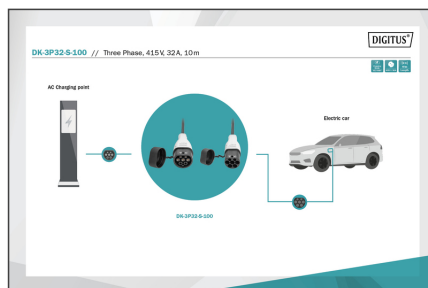

- Tipo: Cavo a spirale
- Lunghezza del cavo: 10 m

- Lunghezza utilizzabile: 8 m
- Tipo di cavo di ricarica: 5 x 6 mm² + 2 x 0,5 mm²
- Rivestimento: TPU
- Spina: EN 62196-2 Tipo 2
- Tensione nominale: 400 V
- Potenza nominale: 22 kW
- Corrente nominale: 32 A
- Fasi di connessione: 3
- Temperatura di funzionamento: -30°C+50°C
- Grado di protezione: IP55 (protetto contro i getti d'acqua)

More images:

DIGITUS®

| | |
|-----------------------------------|------------------------------------|
| 22 kW Max. Output Power | 32 A Max. Output Current |
| THREE Phase Connection | 10 m TPE Cable Length |