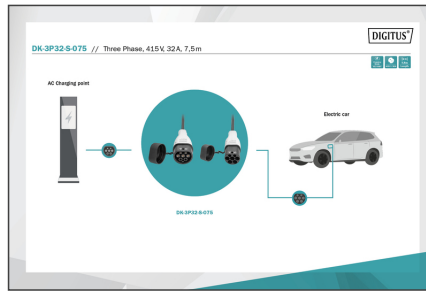

EU responsible person

EU based economic operator ensuring the product complies with the required regulations.

ASSMANN Electronic GmbH
Auf dem Schüffel 3
Lüdenscheid, Germany
<https://www.assmann.com>
info@assmann.com