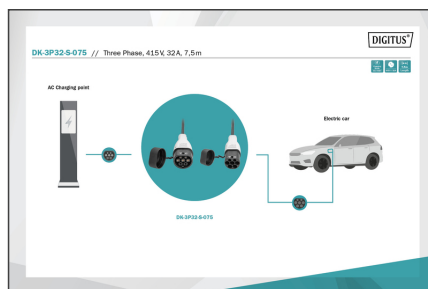

More images: