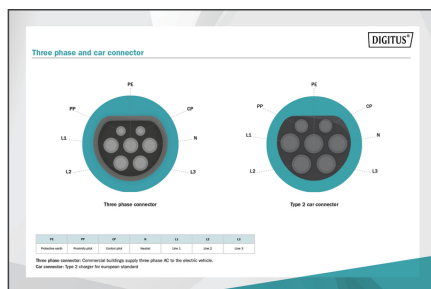

More images: