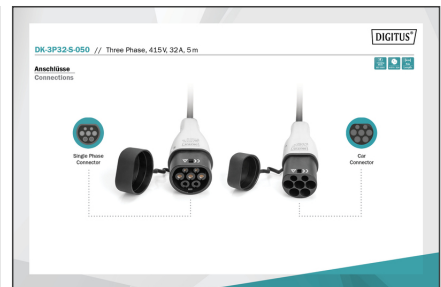

DIGITUS DK-3P32-S-050 KFZ spiral şarj kablosu, tip 2 fiş ile herhangi bir aracı halka açık şarj istasyonlarına veya şarj soketi ile Wallbox cihazına bağlamanıza olanak sağlar. Tip 2 e-mobilite şarj kablosu EN 62196-1:2014, EN 62196-2:2017 ve IP55 koruma sınıfı sertifikalıdır.

Yüksek kaliteli, esnek ve yerden tasarruf sağlayan DIGITUS DK-3P32-S-050 KFZ spiral kablo, 5 m uzunluğundadır ve evde (garaj) veya halka açık şarj istasyonlarında şarj etme imkanı sunar

- Tip: Sarmal kablo
- Kablo uzunluğu: 5 m
- Kullanılabilir uzunluk: 3,5 m

- Şarj kablosu tipi: 5 x 6 mm² + 2 x 0,5 mm²
- Ceket: TPU
- Fiş: EN 62196-2 Tip 2
- Nominal gerilim: 400 V
- Nominal güç: 22 kW
- Nominal akım: 32 A
- Bağlantı fazları: 3
- Çalışma sıcaklığı: -30 °C + 50 °C
- Koruma sınıfı: IP55 (su jetlerine karşı korumalı)

More images:

DIGITUS®

22 kW Max. Output Power	32 A Max. Output Current
THREE Phase Connection	5 m Type 2 Cable Length

DK-3P32-S-050
Spiral EV Charging Cable, 5m, Type 2 to Type 2