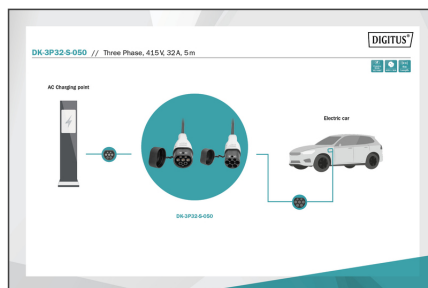

De hoogwaardige, flexibele en ruimtebesparende autospiraalkabel DIGITUS DK-3P32-S-050 maakt met zijn lengte van 5 m comfortabel opladen mogelijk, zowel thuis (garage) als aan openbare laadstations

- Type: Spiraalkabel
- Kabellengte: 5 m

- Bruikbare lengte: 3,5 m
- Type oplaadkabel: 5 x 6 mm² + 2 x 0,5 mm²
- Jas: TPU
- Stekker: EN 62196-2 Type 2
- Nominale spanning: 400 V
- Nominaal vermogen: 22 kW
- Nominale stroom: 32 A
- Aansluitfasen: 3
- Bedrijfstemperatuur: -30~+50
- Beschermingsklasse: IP55 (beschermd tegen waterstralen)

More images:

DIGITUS®

22 kW Max. Output Power	32 A Max. Output Current
THREE Phase Connection	5 m Type 2 Cable Length

DK-3P32-S-050
Spiral EV Charging Cable, 5m, Type 2 to Type 2