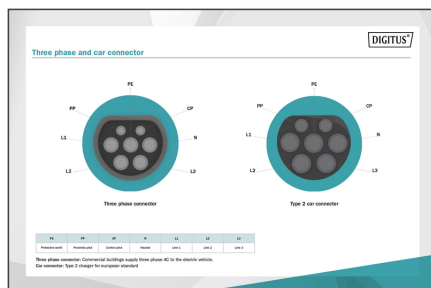

More images: