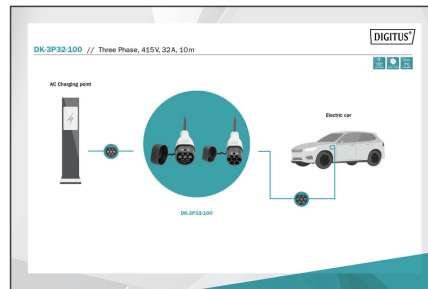

More images: