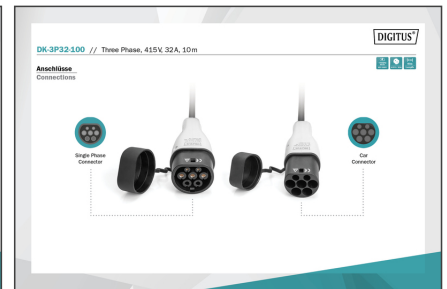

More images: