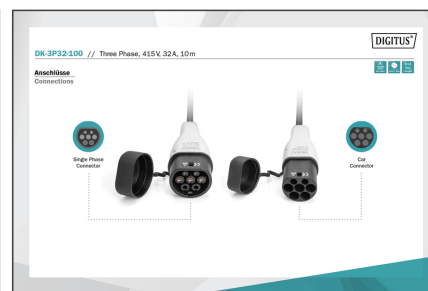

More images: