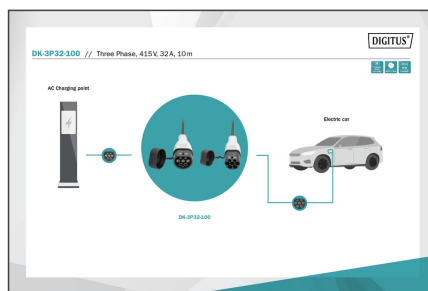

More images: