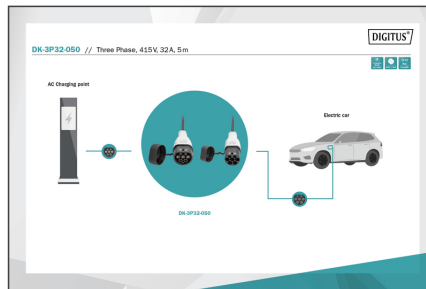

DIGITUS KFZ - Şarj kablosu, 5m, Tip 2'den Tip 2'ye

DK-3P32-050
EAN 4016032481454

KFZ - Üç fazlı, 415V, 32A, 5 m Tip 2'den tip 2'ye şarj kablosu standardı

Digitus DK-3P32-050 Kfz şarj kablosu Tip 2 fiş ile herhangi bir aracı ev dışı şarj istasyonlarına veya şarj soketi ile wallbox cihazına bağlamanıza olanak sağlar. Tip 2 şarj kablosu EN 62196-1:2014, EN 62196-2:2017 ve IP55 koruma sınıfı sertifikalıdır.

Tip 2'den tip 2'ye şarj kablosu, IP55 korumalı, 3 fazlı, 32 A'ya kadar.

- Tip: Standart kablo
- Kablo uzunluğu: 5 m
- Kullanılabilir uzunluk: 5 m
- Şarj kablosu tipi: 5 x 6 mm² + 1 x 0,75 mm²

- Renk: Siyah
- Ceket: TPU
- Fiş: EN 62196-2 Tip 2
- Nominal gerilim: 400 V
- Nominal güç: 22 kW
- Nominal akım: 32 A
- Bağlantı fazları: 3
- Çalışma sıcaklığı: -30 °C + 50 °C
- Koruma sınıfı: IP55 (su jetlerine karşı korumalı)

More images:

DIGITUS

22 kW Max. Output Power	32 A Max. Output Current
THREE Phase-Connection	5 m Cable Length

DK-3P32-050
EV Charging Cable, 5 m, Type 2 to Type 2