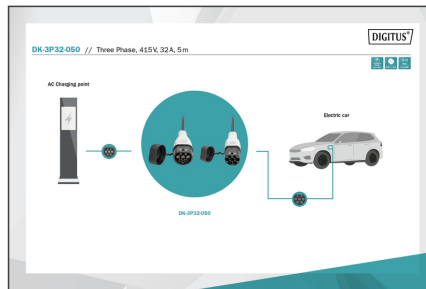

More images: