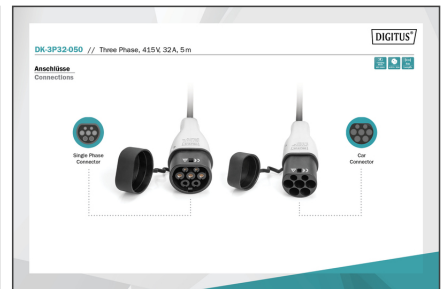

DIGITUS KFZ - Şarj kablosu, 5m, Tip 2'den Tip 2'ye

DK-3P32-050
EAN 4016032481454

KFZ - Üç fazlı, 415V, 32A, 5 m Tip 2'den tip 2'ye şarj kablosu standardı

Digitus DK-3P32-050 Kfz şarj kablosu Tip 2 fiş ile herhangi bir aracı ev dışı şarj istasyonlarına veya şarj soketi ile wallbox cihazına bağlamanıza olanak sağlar. Tip 2 şarj kablosu EN 62196-1:2014, EN 62196-2:2017 ve IP55 koruma sınıfı sertifikalıdır.

Tip 2'den tip 2'ye şarj kablosu, IP55 korumalı, 3 fazlı, 32 A'ya kadar.

- Tip: Standart kablo
- Kablo uzunluğu: 5 m
- Kullanılabilir uzunluk: 5 m
- Şarj kablosu tipi: 5 x 6 mm² + 1 x 0,75 mm²

- Renk: Siyah
- Ceket: TPU
- Fiş: EN 62196-2 Tip 2
- Nominal gerilim: 400 V
- Nominal güç: 22 kW
- Nominal akım: 32 A
- Bağlantı fazları: 3
- Çalışma sıcaklığı: -30 °C + 50 °C
- Koruma sınıfı: IP55 (su jetlerine karşı korumalı)

More images:

DIGITUS

22 kW Max. Output Power	32 A Max. Output Current
THREE Phase-Connection	5 m Cable Length

DK-3P32-050
EV Charging Cable, 5 m, Type 2 to Type 2