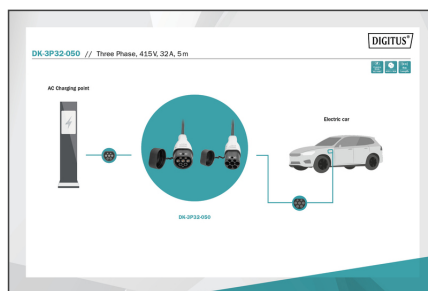

More images: