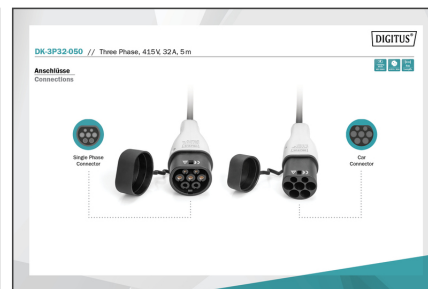

DIGITUS Voertuig - laadkabel, 5m, type 2 naar type 2

DK-3P32-050
EAN 4016032481454

Voertuig - drie fasen, 415V, 32A, 5 m Type 2 naar type 2 laadkabel standaard

Met de DK-3P32-050 voertuig-laadkabel kunt u probleemloos elk voertuig met type 2 stekker aansluiten aan openbare laadstations of een wallbox met laadaansluiting. Laadkabels van type 2 zijn gecertificeerd volgens EN 62196-1:2014, EN 62196-2:2017 en beschermingsklasse IP55.

Type 2 naar type 2 laadkabel, IP55 beschermd, 3-fasig, tot 32 A.

- Type: Standaard kabel
- Kabellengte: 5 m
- Bruikbare lengte: 5 m
- Type oplaadkabel: 5 x 6 mm² + 1 x 0,75 mm²

- Kleur: Zwart
- Jas: TPU
- Stekker: EN 62196-2 Type 2
- Nominale spanning: 400 V
- Nominaal vermogen: 22 kW
- Nominale stroom: 32 A
- Aansluitfasen: 3
- Bedrijfstemperatuur: -30~+50
- Beschermingsklasse: IP55 (beschermd tegen waterstralen)

Package contents

- 5m Voertuig-aansluitkabel type 2
- Snelstartgids

Logistics						
	Number (pcs)	Weight (kg)	Depth (cm)	Width (cm)	Height (cm)	cm ³
Packaging Unit Carton	5	19.30	63.00	38.00	38.00	90,972.00
Packaging Unit Inside	1	3.86	0.00	0.00	0.00	0.00
Packaging Unit Single	1	3.86	35.00	35.00	15.00	18,375.00
Net single without Packaging	1	3.18	0.00	0.00	0.00	0.00

More images:

DIGITUS	
22 kW Max. Output Power	32 A Max. Output Current
THREE Phase-Connection	5 m Cable Length

DK-3P32-050
EV Charging Cable, 5 m, Type 2 to Type 2