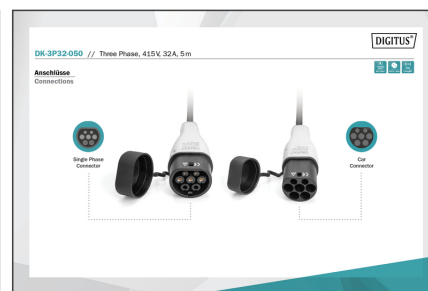

More images: