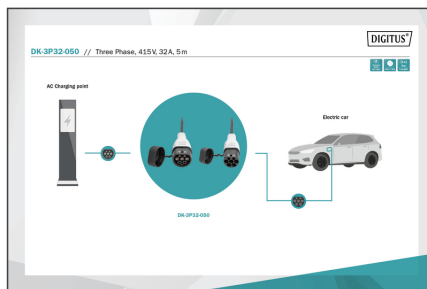

DIGITUS Voertuig - laadkabel, 5m, type 2 naar type 2

DK-3P32-050
EAN 4016032481454

Voertuig - drie fasen, 415V, 32A, 5 m Type 2 naar type 2 laadkabel standaard

Met de DK-3P32-050 voertuig-laadkabel kunt u probleemloos elk voertuig met type 2 stekker aansluiten aan openbare laadstations of een wallbox met laadaansluiting. Laadkabels van type 2 zijn gecertificeerd volgens EN 62196-1:2014, EN 62196-2:2017 en beschermingsklasse IP55.

Type 2 naar type 2 laadkabel, IP55 beschermd, 3-fasig, tot 32 A.

- Type: Standaard kabel
- Kabellengte: 5 m
- Bruikbare lengte: 5 m
- Type oplaadkabel: 5 x 6 mm² + 1 x 0,75 mm²

- Kleur: Zwart
- Jas: TPU
- Stekker: EN 62196-2 Type 2
- Nominale spanning: 400 V
- Nominaal vermogen: 22 kW
- Nominale stroom: 32 A
- Aansluitfasen: 3
- Bedrijfstemperatuur: -30~+50
- Beschermingsklasse: IP55 (beschermd tegen waterstralen)

Package contents

- 5m Voertuig-aansluitkabel type 2
- Snelstartgids

Logistics						
	Number (pcs)	Weight (kg)	Depth (cm)	Width (cm)	Height (cm)	cm ³
Packaging Unit Carton	5	19.30	63.00	38.00	38.00	90,972.00
Packaging Unit Inside	1	3.86	0.00	0.00	0.00	0.00
Packaging Unit Single	1	3.86	35.00	35.00	15.00	18,375.00
Net single without Packaging	1	3.18	0.00	0.00	0.00	0.00

More images:

DIGITUS	
22 kW Max. Output Power	32 A Max. Output Current
THREE Phase-Connection	5 m Cable Length

DK-3P32-050
EV Charging Cable, 5 m, Type 2 to Type 2