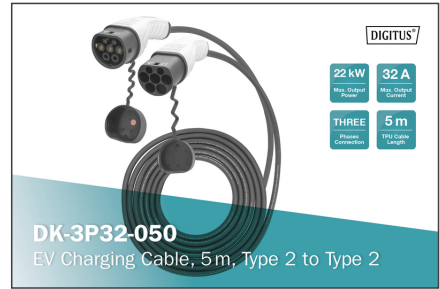

EU responsible person

EU based economic operator ensuring the product complies with the required regulations.

ASSMANN Electronic GmbH
Auf dem Schüffel 3
Lüdenscheid, Germany
<https://www.assmann.com>
info@assmann.com