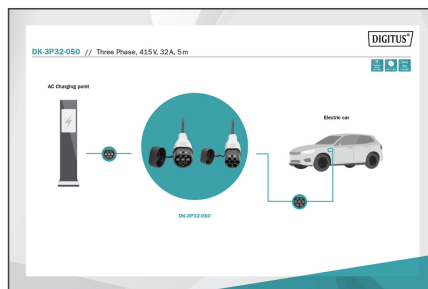

More images: