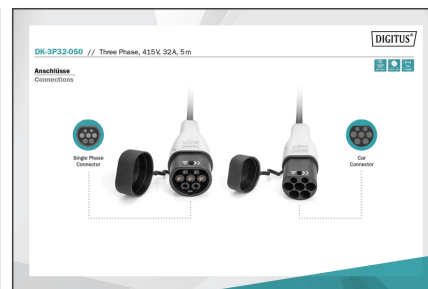

More images: