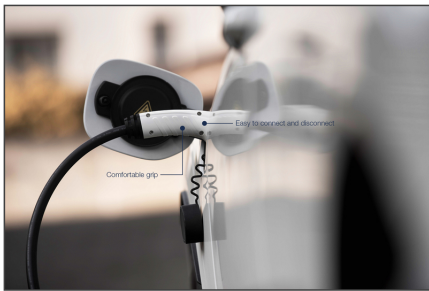

DIGITUS KFZ- Şarj kablosu, 10m, tip 2'den tip 2'ye

DK-1P32-100
EAN 4016032481416

KFZ - Evreleme, 240V, 32A, 10 m Tip 2'den tip 2'ye şarj kablosu standardı

Digitus DK-1P32-100 KFZ şarj kablosu tip 2 fiş ile herhangi bir aracı ev dışı şarj istasyonlarına veya şarj soketi ile wallbox cihazına bağlamanıza olanak sağlar. Tip 2 şarj kablosu EN 62196-1:2014, EN 62196-2:2017 ve IP55 koruma sınıfı sertifikalıdır.

Tip 2'den tip 2'ye şarj kablosu, IP55 korumalı, 1 fazlı, 32 A'ya kadar.

- Tip: Standart kablo
- Kablo uzunluğu: 10 m
- Kullanılabilir uzunluk: 10 m
- Şarj kablosu tipi: 3 x 6 mm² + 1 x 0,75 mm²

- Renk: Siyah
- Ceket: TPU
- Fiş: EN 62196-2 Tip 2
- Nominal gerilim: 230 V
- Nominal güç: 7,4 kW
- Nominal akım: 32 A
- Bağlantı aşamaları: 1
- Çalışma sıcaklığı: -30 °C + 50 °C
- Koruma sınıfı: IP55 (su jetlerine karşı korumalı)

More images:

DIGITUS	
7.4 kW Max. Output Power	32 A Max. Output Current
SINGLE Pin-to-Connector	10 m 100 Cable Length

DK-1P32-100
EV Charging Cable, 10m, Type 2 to Type 2