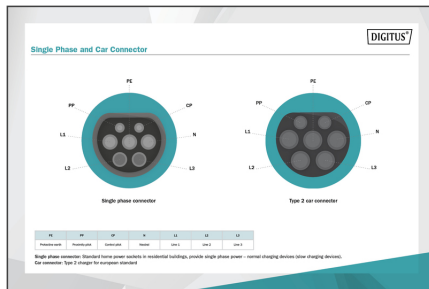

Tip 2'den tip 2'ye şarj kablosu, IP55 korumalı, 1 fazlı, 32 A'ya kadar.

- Tip: Standart kablo
- Kablo uzunluğu: 10 m
- Kullanılabilir uzunluk: 10 m
- Şarj kablosu tipi: 3 x 6 mm² + 1 x 0,75 mm²

- Renk: Siyah
- Ceket: TPU
- Fiş: EN 62196-2 Tip 2
- Nominal gerilim: 230 V
- Nominal güç: 7,4 kW
- Nominal akım: 32 A
- Bağlantı aşamaları: 1
- Çalışma sıcaklığı: -30 °C + 50 °C
- Koruma sınıfı: IP55 (su jetlerine karşı korumalı)

Package contents

- 10m KFZ bağlantı kablosu tip 2
- Hızlı Başlangıç Kılavuzu

Logistics

	Number (pcs)	Weight (kg)	Depth (cm)	Width (cm)	Height (cm)	cm ³
Packaging Unit Carton	3	13.60	39.00	38.00	38.00	56,316.00
Packaging Unit Inside	1	4.53	0.00	0.00	0.00	0.00
Packaging Unit Single	1	4.53	35.00	35.00	15.00	18,375.00
Net single without Packaging	1	4.46	0.00	0.00	0.00	0.00

More images:

DIGITUS	
7.4 kW Max. Output Power	32 A Max. Output Current
SINGLE Pin-to-Connector	10 m 100 Cable Length

DK-1P32-100
EV Charging Cable, 10m, Type 2 to Type 2