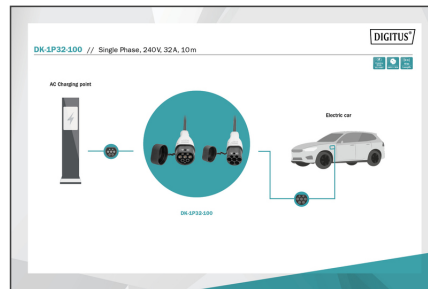

DIGITUS KFZ- Şarj kablosu, 10m, tip 2'den tip 2'ye

DK-1P32-100
EAN 4016032481416

KFZ - Evreleme, 240V, 32A, 10 m Tip 2'den tip 2'ye şarj kablosu standardı

Digitus DK-1P32-100 KFZ şarj kablosu tip 2 fiş ile herhangi bir aracı ev dışı şarj istasyonlarına veya şarj soketi ile wallbox cihazına bağlamanıza olanak sağlar. Tip 2 şarj kablosu EN 62196-1:2014, EN 62196-2:2017 ve IP55 koruma sınıfı sertifikalıdır.

Tip 2'den tip 2'ye şarj kablosu, IP55 korumalı, 1 fazlı, 32 A'ya kadar.

- Tip: Standart kablo
- Kablo uzunluğu: 10 m
- Kullanılabilir uzunluk: 10 m
- Şarj kablosu tipi: 3 x 6 mm² + 1 x 0,75 mm²

- Renk: Siyah
- Ceket: TPU
- Fiş: EN 62196-2 Tip 2
- Nominal gerilim: 230 V
- Nominal güç: 7,4 kW
- Nominal akım: 32 A
- Bağlantı aşamaları: 1
- Çalışma sıcaklığı: -30 °C + 50 °C
- Koruma sınıfı: IP55 (su jetlerine karşı korumalı)

Package contents

- 10m KFZ bağlantı kablosu tip 2
- Hızlı Başlangıç Kılavuzu

Logistics

	Number (pcs)	Weight (kg)	Depth (cm)	Width (cm)	Height (cm)	cm ³
Packaging Unit Carton	3	13.60	39.00	38.00	38.00	56,316.00
Packaging Unit Inside	1	4.53	0.00	0.00	0.00	0.00
Packaging Unit Single	1	4.53	35.00	35.00	15.00	18,375.00
Net single without Packaging	1	4.46	0.00	0.00	0.00	0.00

More images:

DIGITUS	
7.4 kW Max. Output Power	32 A Max. Output Current
SINGLE Pin-to-Connector	10 m 100 Cable Length

DK-1P32-100
EV Charging Cable, 10m, Type 2 to Type 2