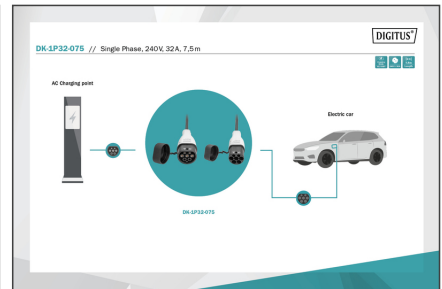

Verantwortliche Person für die EU

In der EU ansässiger Wirtschaftsbeteiligter, der sicherstellt, dass das Produkt den erforderlichen Vorschriften entspricht.

ASSMANN Electronic GmbH
Auf dem Schüffel 3
Lüdenscheid, Germany
<https://www.assmann.com>
info@assmann.com