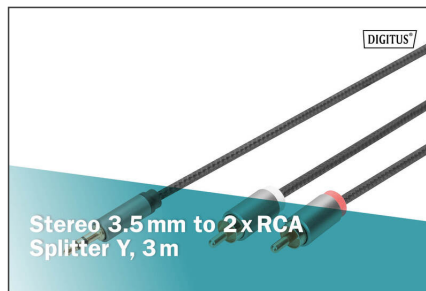

Safety notes

- När du ansluter och kopplar ur kabeln ska du bara ta tag i kontakten och inte dra direkt i kabeln.
- Kablar får inte knäckas skarpt eller böjas i snäva vinklar, eftersom detta kan skada de inre ledningarna och leda till fel.
- Se till att kablarna inte utsätts för dragbelastning, eftersom detta kan skada isoleringen och ledarna inuti kabeln.
- Se till att kablarna inte förläggs på ställen där de lätt kan skadas mekaniskt.
- Kablar bör inte användas i miljöer med extremt höga eller mycket låga temperaturer. Var uppmärksam på produktinformationen om kabelns maximala driftstemperatur
- Kontrollera kablarna regelbundet med avseende på synliga skador som sprickor, knäckningar eller tecken på slitage. Defekta kablar ska bytas ut omedelbart för att undvika fel, kortslutningar eller till och med elektriska stötar.

EU responsible person

EU based economic operator ensuring the product complies with the required regulations.

ASSMANN Electronic GmbH
Auf dem Schüffel 3
Lüdenscheid, Germany
<https://www.assmann.com>
info@assmann.com