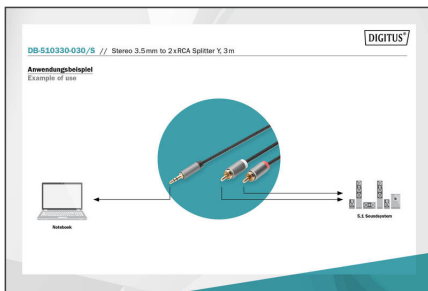

Safety notes

- När du ansluter och kopplar ur kabeln ska du bara ta tag i kontakten och inte dra direkt i kabeln.
- Kablar får inte knäckas skarpt eller böjas i snäva vinklar, eftersom detta kan skada de inre ledningarna och leda till fel.
- Se till att kablarna inte utsätts för dragbelastning, eftersom detta kan skada isoleringen och ledarna inuti kabeln.
- Se till att kablarna inte förläggs på ställen där de lätt kan skadas mekaniskt.
- Kablar bör inte användas i miljöer med extremt höga eller mycket låga temperaturer. Var uppmärksam på produktinformationen om kabelns maximala driftstemperatur
- Kontrollera kablarna regelbundet med avseende på synliga skador som sprickor, knäckningar eller tecken på slitage. Defekta kablar ska bytas ut omedelbart för att undvika fel, kortslutningar eller till och med elektriska stötar.

EU responsible person

EU based economic operator ensuring the product complies with the required regulations.

ASSMANN Electronic GmbH
Auf dem Schüffel 3
Lüdenscheid, Germany
<https://www.assmann.com>
info@assmann.com