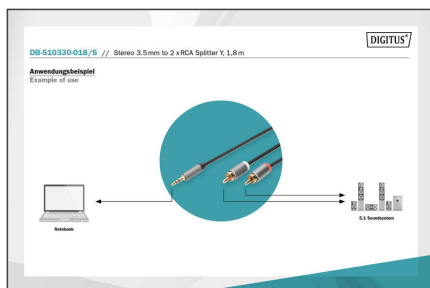

Safety notes

- När du ansluter och kopplar ur kabeln ska du bara ta tag i kontakten och inte dra direkt i kabeln.
- Kablar får inte knäckas skarpt eller böjas i snäva vinklar, eftersom detta kan skada de inre ledningarna och leda till fel.
- Se till att kablarna inte utsätts för dragbelastning, eftersom detta kan skada isoleringen och ledarna inuti kabeln.
- Se till att kablarna inte förläggs på ställen där de lätt kan skadas mekaniskt.
- Kablar bör inte användas i miljöer med extremt höga eller mycket låga temperaturer. Var uppmärksam på produktinformationen om kabelns maximala driftstemperatur
- Kontrollera kablarna regelbundet med avseende på synliga skador som sprickor, knäckningar eller tecken på slitage. Defekta kablar ska bytas ut omedelbart för att undvika fel, kortslutningar eller till och med elektriska stötar.

EU responsible person

EU based economic operator ensuring the product complies with the required regulations.

ASSMANN Electronic GmbH
Auf dem Schüffel 3
Lüdenscheid, Germany
<https://www.assmann.com>
info@assmann.com