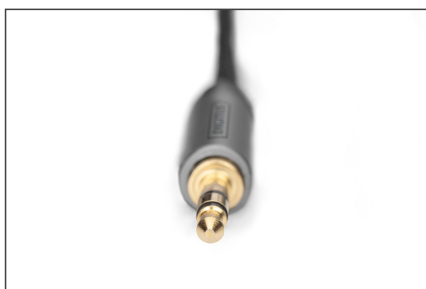

More images: