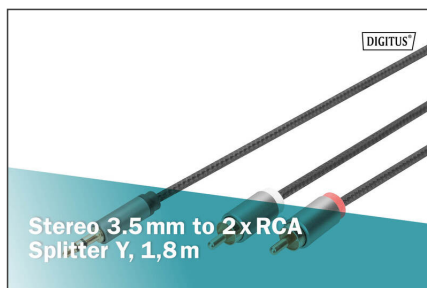

Safety notes

- När du ansluter och kopplar ur kabeln ska du bara ta tag i kontakten och inte dra direkt i kabeln.
- Kablar får inte knäckas skarpt eller böjas i snäva vinklar, eftersom detta kan skada de inre ledningarna och leda till fel.
- Se till att kablarna inte utsätts för dragbelastning, eftersom detta kan skada isoleringen och ledarna inuti kabeln.
- Se till att kablarna inte förläggs på ställen där de lätt kan skadas mekaniskt.
- Kablar bör inte användas i miljöer med extremt höga eller mycket låga temperaturer. Var uppmärksam på produktinformationen om kabelns maximala driftstemperatur
- Kontrollera kablarna regelbundet med avseende på synliga skador som sprickor, knäckningar eller tecken på slitage. Defekta kablar ska bytas ut omedelbart för att undvika fel, kortslutningar eller till och med elektriska stötar.

EU responsible person

EU based economic operator ensuring the product complies with the required regulations.

ASSMANN Electronic GmbH
Auf dem Schüffel 3
Lüdenscheid, Germany
<https://www.assmann.com>
info@assmann.com