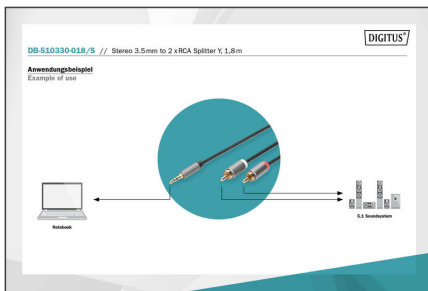

Safety notes

- Lors du branchement et du débranchement, saisissez le câble exclusivement par la fiche et ne tirez pas directement sur le câble.
- Les câbles ne doivent pas être pliés brusquement ou à des angles serrés, car cela peut endommager les fils internes et entraîner des pannes.
- Veillez à ce que les câbles ne soient pas soumis à une traction, car cela pourrait endommager l'isolation et les fils à l'intérieur du câble.
- Veillez à ce que les câbles ne soient pas placés dans des zones où ils peuvent facilement être endommagés mécaniquement.
- Les câbles ne doivent pas être utilisés dans des environnements où les températures sont extrêmement élevées ou très basses. Veillez à respecter les indications du produit concernant la température maximale de fonctionnement du câble.
- Vérifiez régulièrement que les câbles ne présentent pas de dommages visibles tels que des fissures, des plis ou des signes d'usure. Les câbles défectueux doivent être remplacés immédiatement afin d'éviter
- les pannes, les courts-circuits ou même les électrocutions.

EU responsible person

EU based economic operator ensuring the product complies with the required regulations.

ASSMANN Electronic GmbH
Auf dem Schüffel 3
Lüdenscheid, Germany
<https://www.assmann.com>
info@assmann.com