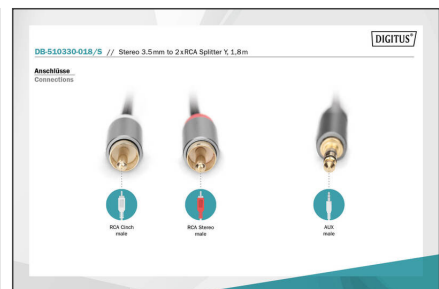

More images: